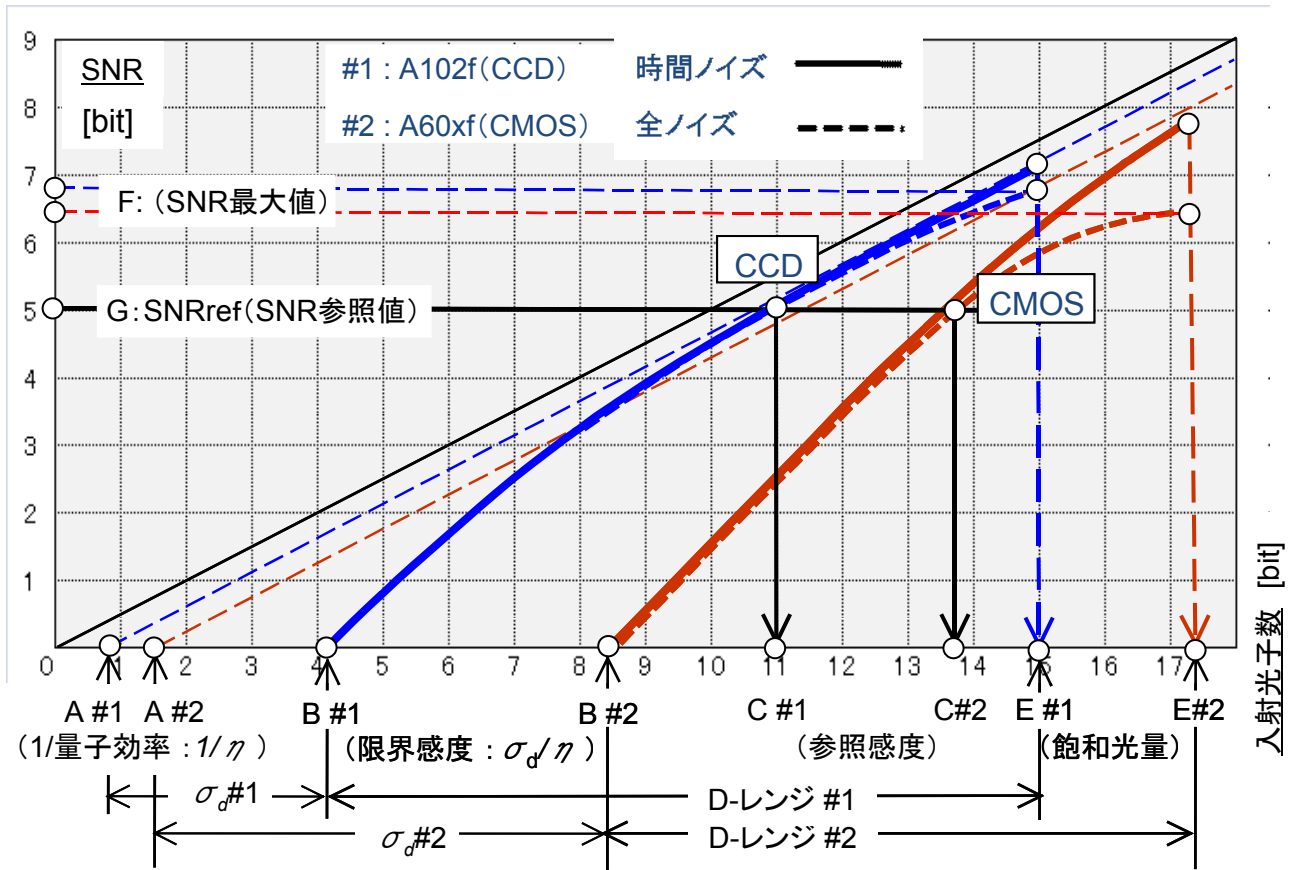

最新のマシンビジョンカメラ用性能表示規格 EMVA1288 その概要

日本インダストリアルイメージング協会 / 名雲文男

第 5 図 SNA ダイアグラム実測例とカメラ間比較