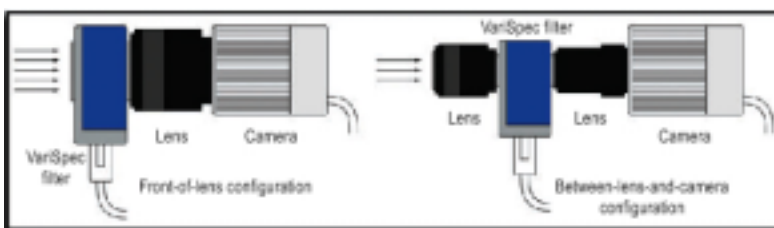

LCTF 分光計測

フォトテクニカ(株) / 川田雅之

第 1 図 VariSpec 液晶チューナブルフィルター

第 2 図 LCTF チューニングステージ

第 3 図 優れた精度並びに正確性

第 4 図 VIS-20

第 5 図 SNIR-10

第 6 図 VariSpec Filter の取り付け方

第 7 図 VariSpec によるデータ蓄積

第 9 図 綿花の反射光特性画像データ