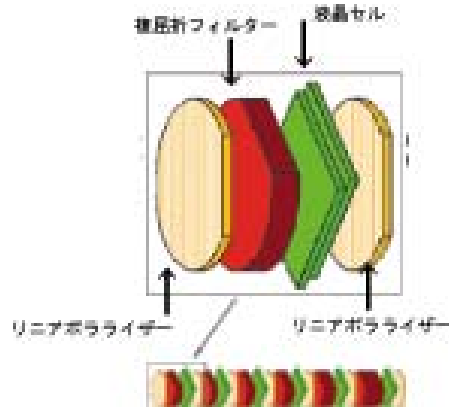

LCTF 分光計測

フォトテクニカ(株) / 川田雅之

第 1 図 VariSpec 液晶チューナブルフィルター

第 2 図 LCTF チューニングステージ

第 3 図 優れた精度並びに正確性

第 4 図 VIS-20

第 5 図 SNIR-10

第 6 図 VariSpec Filter の取り付け方

第 7 図 VariSpec によるデータ蓄積

第 9 図 綿花の反射光特性画像データ