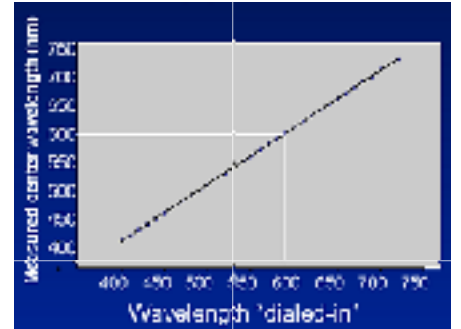

LCTF 分光計測

フォトテクニカ(株) / 川田雅之

第 1 図 VariSpec 液晶チューナブルフィルター

第 2 図 LCTF チューニングステージ

第 3 図 優れた精度並びに正確性

第 4 図 VIS-20

第 5 図 SNIR-10

第 6 図 VariSpec Filter の取り付け方

第 7 図 VariSpec によるデータ蓄積

第 9 図 綿花の反射光特性画像データ