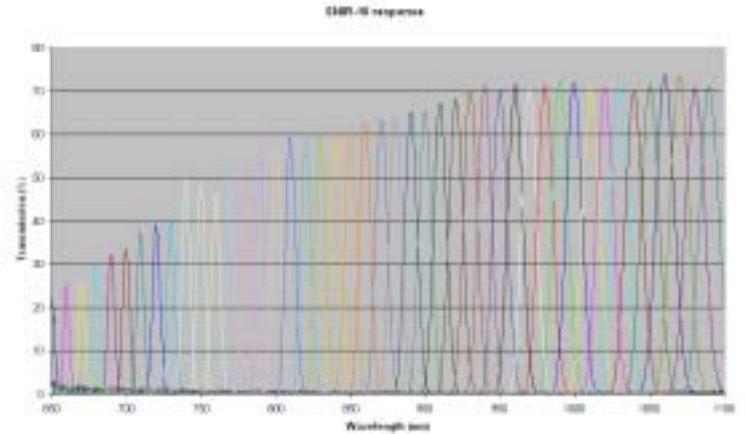

LCTF 分光計測

フォトテクニカ(株) / 川田雅之

第 1 図 VariSpec 液晶チューナブルフィルター

第 2 図 LCTF チューニングステージ

第 3 図 優れた精度並びに正確性

第 4 図 VIS-20

第 5 図 SNIR-10

第 6 図 VariSpec Filter の取り付け方

第 7 図 VariSpec によるデータ蓄積

第 9 図 綿花の反射光特性画像データ