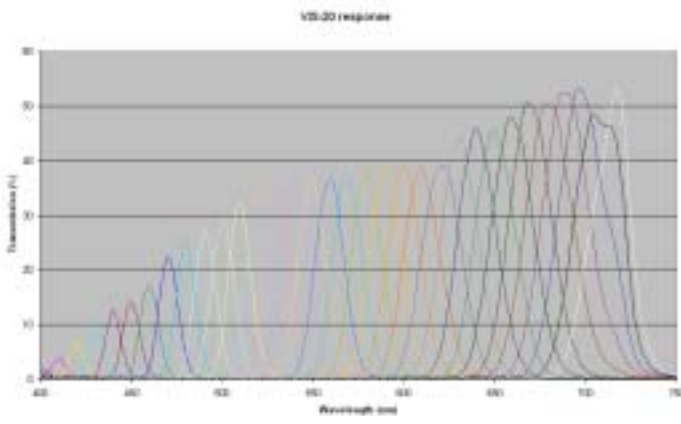

LCTF 分光計測

フォトテクニカ(株) / 川田雅之

第 1 図 VariSpec 液晶チューナブルフィルター

第 2 図 LCTF チューニングステージ

第 3 図 優れた精度並びに正確性

第 4 図 VIS-20

第 5 図 SNIR-10

第 6 図 VariSpec Filter の取り付け方

第 7 図 VariSpec によるデータ蓄積

第 9 図 綿花の反射光特性画像データ