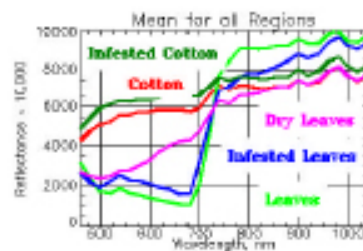

LCTF 分光計測

フォトテクニカ(株) / 川田雅之

第 1 図 VariSpec 液晶チューナブルフィルター

第 2 図 LCTF チューニングステージ

第 3 図 優れた精度並びに正確性

第 4 図 VIS-20

第 5 図 SNIR-10

第 6 図 VariSpec Filter の取り付け方

第 7 図 VariSpec によるデータ蓄積

第 9 図 綿花の反射光特性画像データ