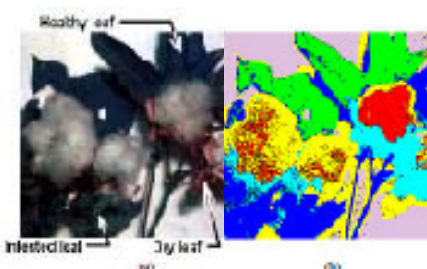

LCTF 分光計測

フォトテクニカ(株) / 川田雅之

第 1 図 VariSpec 液晶チューナブルフィルター

第 2 図 LCTF チューニングステージ

第 3 図 優れた精度並びに正確性

第 4 図 VIS-20

第 5 図 SNIR-10

第 6 図 VariSpec Filter の取り付け方

第 7 図 VariSpec によるデータ蓄積

第 9 図 綿花の反射光特性画像データ