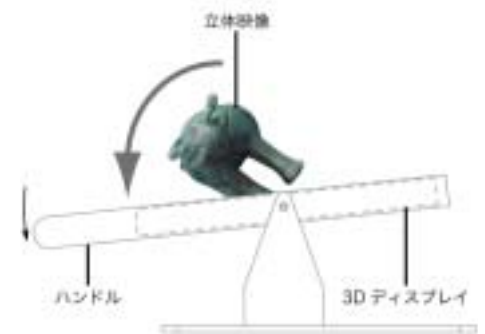

文化遺産インタラクティブ立体視ビューワ

3次元デジタルアーカイブデータの利活用

早稲田大学 / 阿部信明・河合隆史 凸版印刷(株) / 川口真実・安藤 真

(1) 太平有像瓶

(2) 銅鍍金牛駄瓶花表

(3) 漢代蔡侯硯滴

(4) 漢代の青銅製子牛

第1図 使用したコンテンツの3次元CGモデル

第2図 システムの構成

(a) ハンドル押し下げ時の動作

(b) ハンドル引き上げ時の動作

第3図 ティルト機能

第4図 テキスト表示(Show text 機能)

第5図 分割表示

第6図 全体表示(Fit to screen 機能)

第7図 タッチモード機能