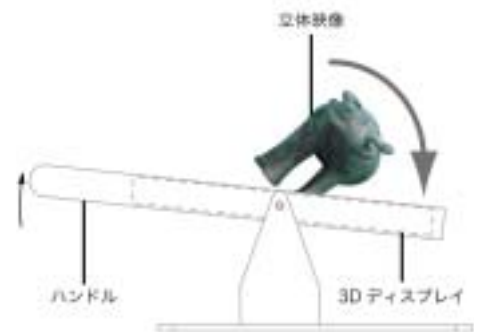

文化遺産インタラクティブ立体視ビューワ

3次元デジタルアーカイブデータの利活用

早稲田大学 / 阿部信明・河合隆史 凸版印刷(株) / 川口真実・安藤 真

(1) 太平有像瓶

(2) 銅鍍金牛駄瓶花表

(3) 漢代蔡侯硯滴

(4) 漢代の青銅製子牛

第1図 使用したコンテンツの3次元CGモデル

第2図 システムの構成

(a) ハンドル押し下げ時の動作

(b) ハンドル引き上げ時の動作

第3図 ティルト機能

第4図 テキスト表示(Show text 機能)

第5図 分割表示

第6図 全体表示(Fit to screen 機能)

第7図 タッチモード機能