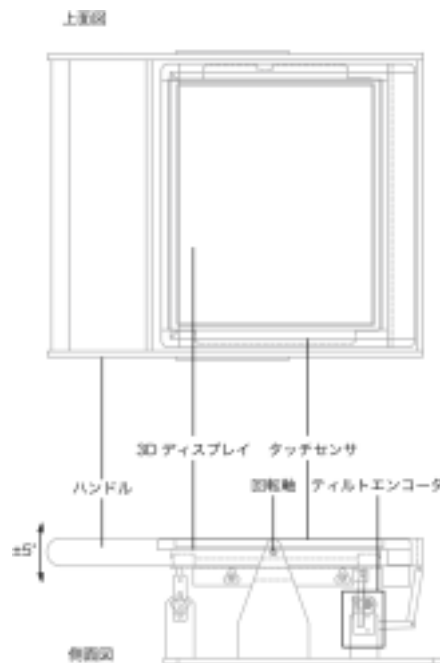

文化遺産インタラクティブ立体視ビューワ

3次元デジタルアーカイブデータの利活用

早稲田大学 / 阿部信明・河合隆史 凸版印刷(株) / 川口真実・安藤 真

(1) 太平有像瓶

(2) 銅鍍金牛駄瓶花表

(3) 漢代蔡侯硯滴

(4) 漢代の青銅製子牛

第1図 使用したコンテンツの3次元CGモデル

第2図 システムの構成

(a) ハンドル押し下げ時の動作

(b) ハンドル引き上げ時の動作

第3図 ティルト機能

第4図 テキスト表示(Show text 機能)

第5図 分割表示

第6図 全体表示(Fit to screen 機能)

第7図 タッチモード機能