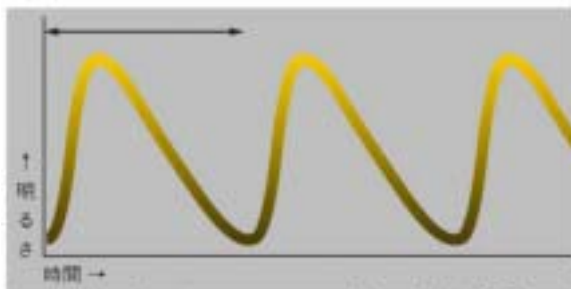

# LED 自動点滅ランプ

トキコーポレーション(株) / 藤城健司

第 1 図

第 2 図

カットイン・フェードアウト点滅

フェードイン・フェードアウト点滅

第 6 図

第 7 図