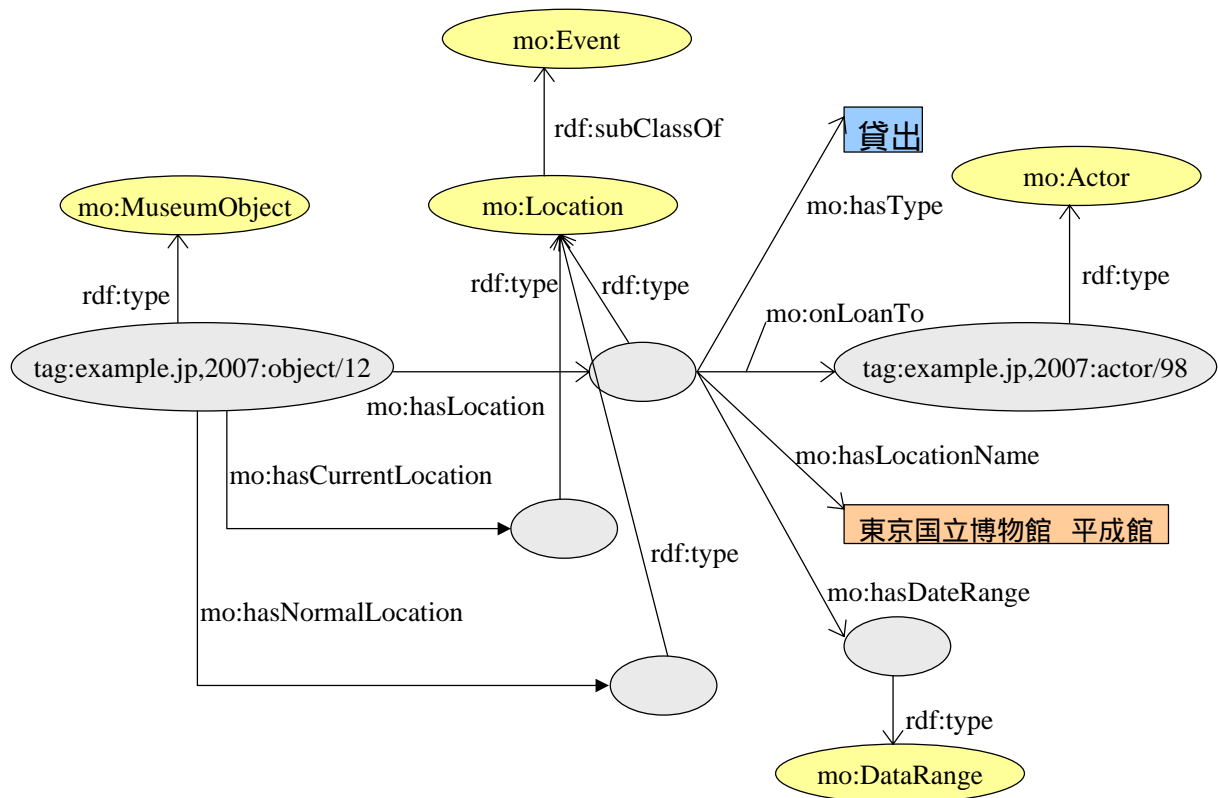

文化財メタデータの現状と課題
文化財メタデータの標準化動向と構築手法について
凸版印刷(株) / 秋元良仁・斎藤伸雄

第 1 図 CRM による文化財記述の例

第 2 図 文化財情報の構造的記述と属性

第 3 図 ミュージアム資料情報構造化モデルによる文化財の RDF 記述