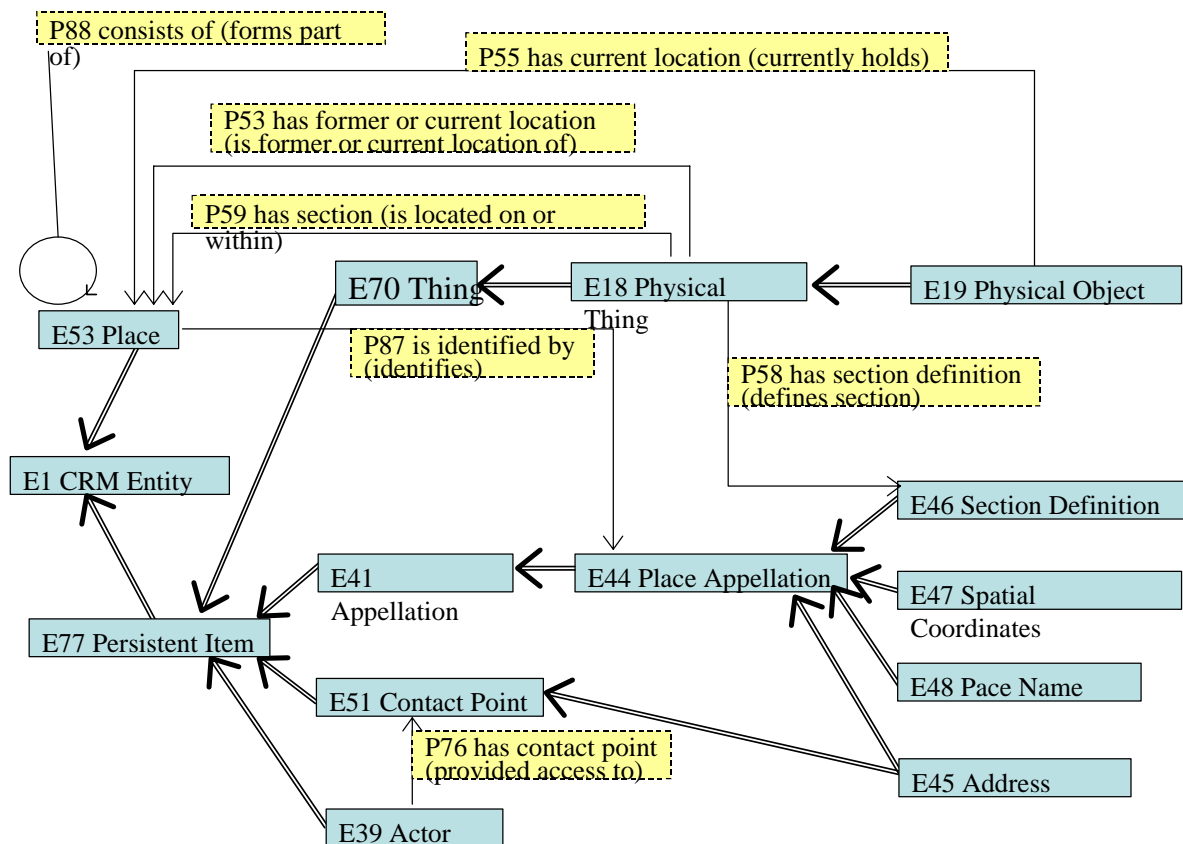

文化財メタデータの現状と課題
文化財メタデータの標準化動向と構築手法について
凸版印刷(株) / 秋元良仁・斎藤伸雄

第 1 図 CRM による文化財記述の例

第 2 図 文化財情報の構造的記述と属性

第 3 図 ミュージアム資料情報構造化モデルによる文化財の RDF 記述