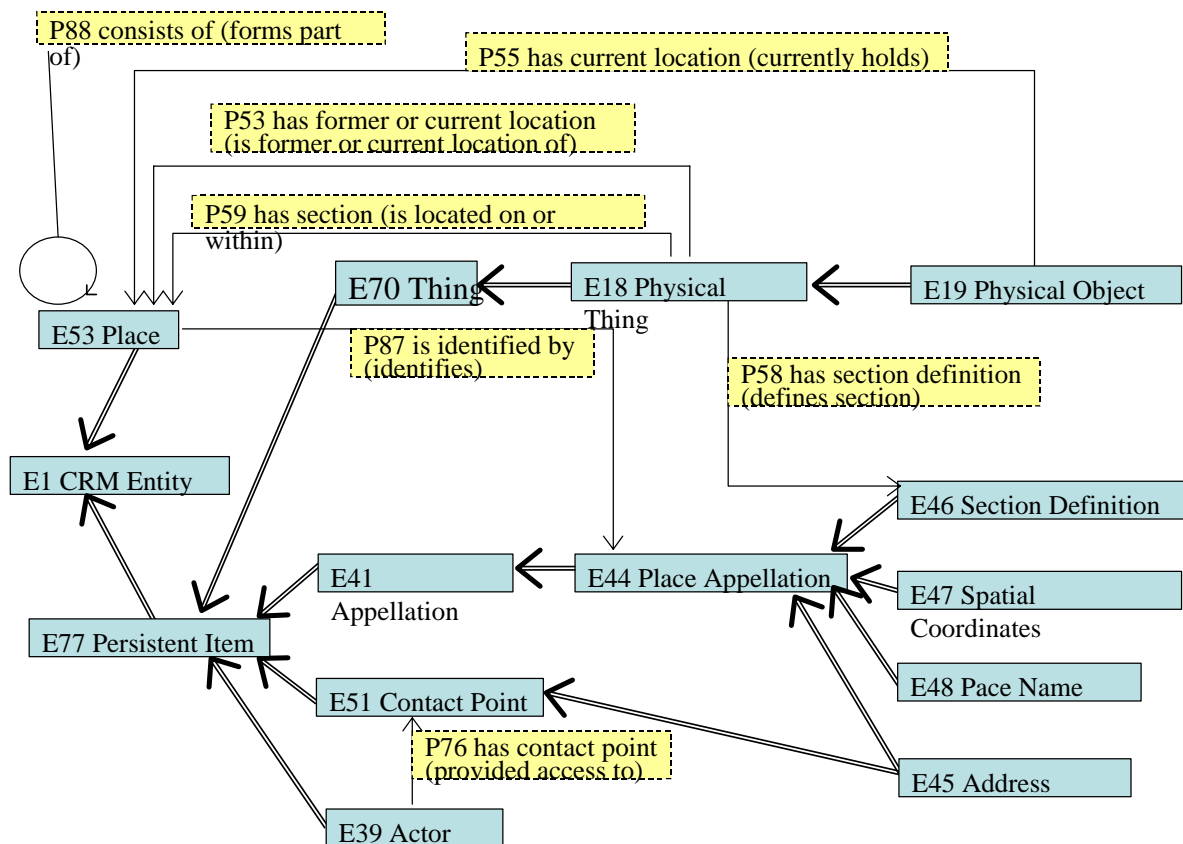

文化財メタデータの現状と課題
 文化財メタデータの標準化動向と構築手法について
 凸版印刷(株) / 秋元良仁・斎藤伸雄

第 1 図 CRM による文化財記述の例

第 2 図 文化財情報の構造的記述と属性

第3図 ミュージアム資料情報構造化モデルによる文化財のRDF記述