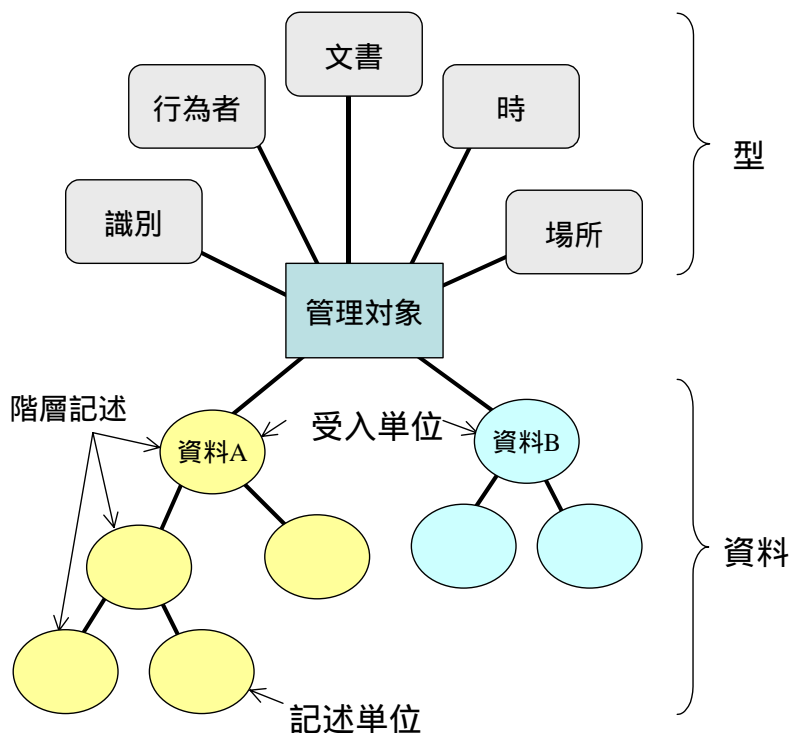

文化財メタデータの現状と課題
 文化財メタデータの標準化動向と構築手法について
 凸版印刷(株) / 秋元良仁・斎藤伸雄

第 1 図 CRM による文化財記述の例

第 2 図 文化財情報の構造的記述と属性

第3図 ミュージアム資料情報構造化モデルによる文化財のRDF記述