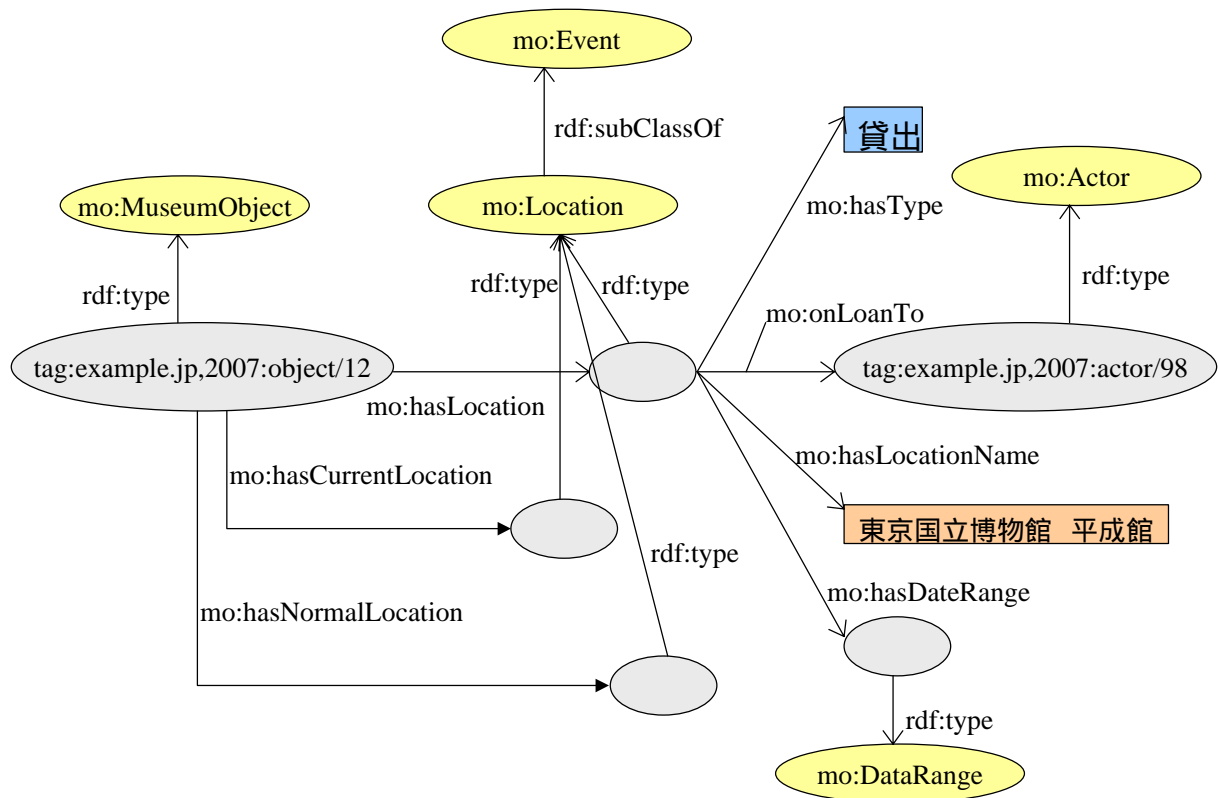

文化財メタデータの現状と課題
 文化財メタデータの標準化動向と構築手法について
 凸版印刷(株) / 秋元良仁・斎藤伸雄

第 1 図 CRM による文化財記述の例

第 2 図 文化財情報の構造的記述と属性

第3図 ミュージアム資料情報構造化モデルによる文化財のRDF記述