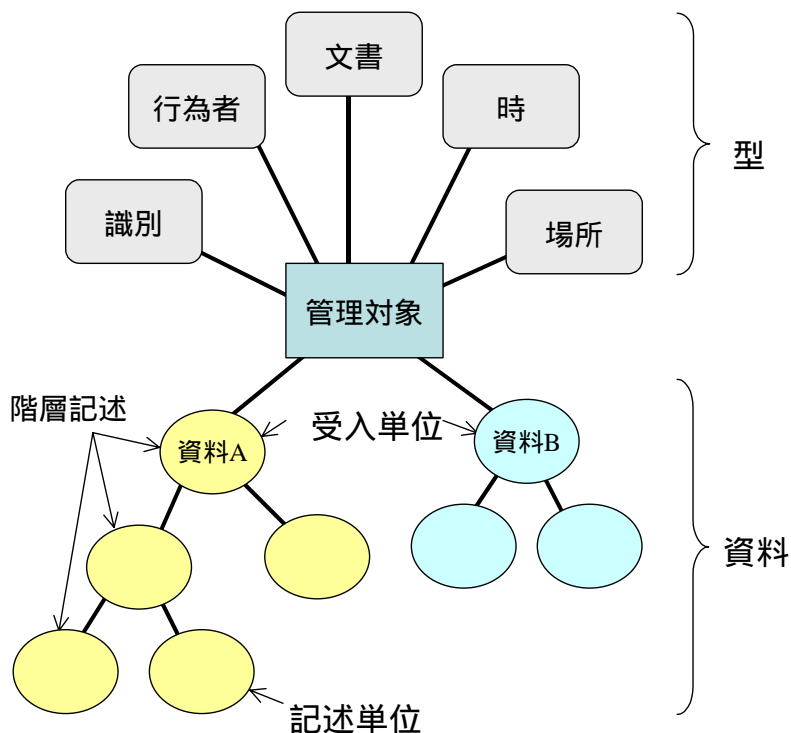

文化財メタデータの現状と課題
文化財メタデータの標準化動向と構築手法について
凸版印刷(株) / 秋元良仁・斎藤伸雄

第 1 図 CRM による文化財記述の例

第 2 図 文化財情報の構造的記述と属性

第 3 図 ミュージアム資料情報構造化モデルによる文化財の RDF 記述