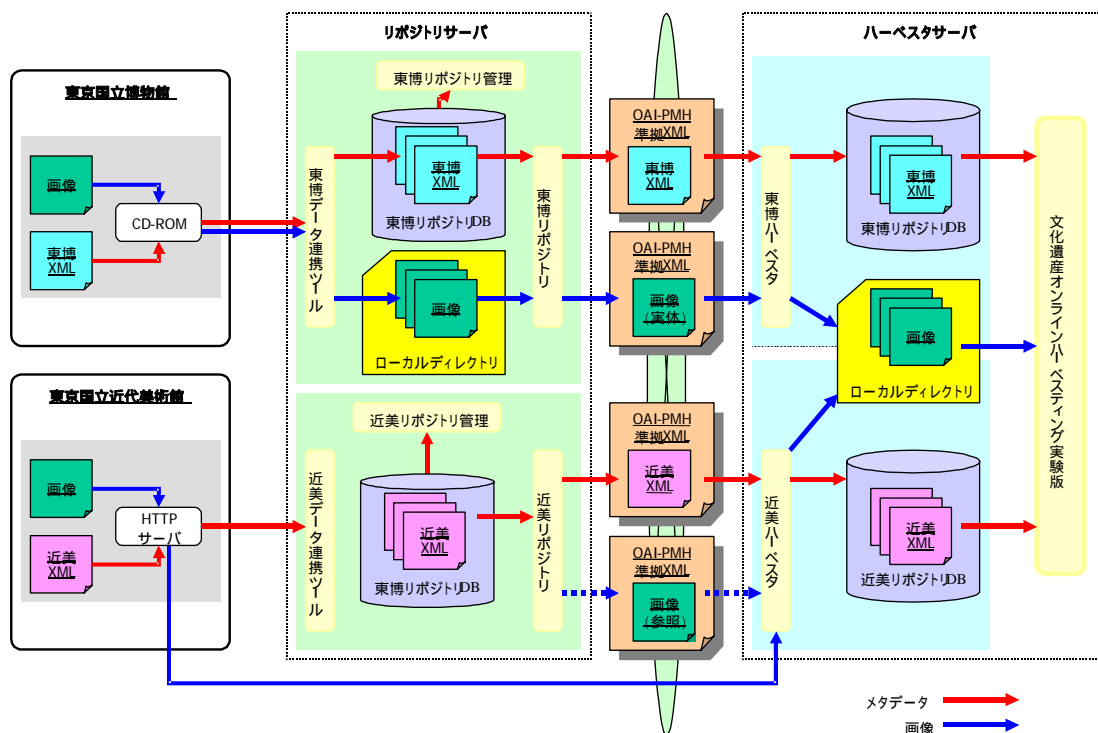

# 文化財情報発信の実際 文化遺産オンラインの取り組みについて

国立情報学研究所 / 丸川雄三

第 1 図 検索結果一覧と作品詳細ページ

第 4 図 実証実験概要

第 5 図 国立美術館版「遊歩館」