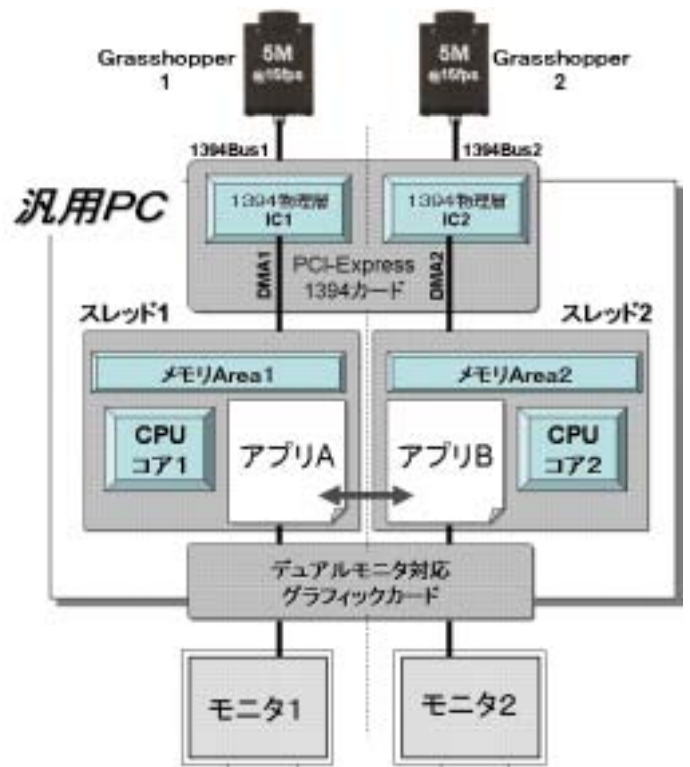

IEEE-1394b カメラ Grasshopper と Real & Dual システム

高解像度・高レート・高画質・並列

(株)ビュープラス / 中村心哉・桑島茂純

写真 1 PGR カメラ Grasshopper の外観

写真 2 撮影した画像の例

写真 3 写真 2 の右上人物
付近を拡大した様子

写真 4 PGR 社製 PCI-Express IEEE-1394 カード

第 1 図 Real & Dual システム

第 2 図 1 台の Hub と 3 台の IEEE-1394b カメラ、
1 台の IEEE-1394a カメラで構成されたマルチカ
メラシステムの例