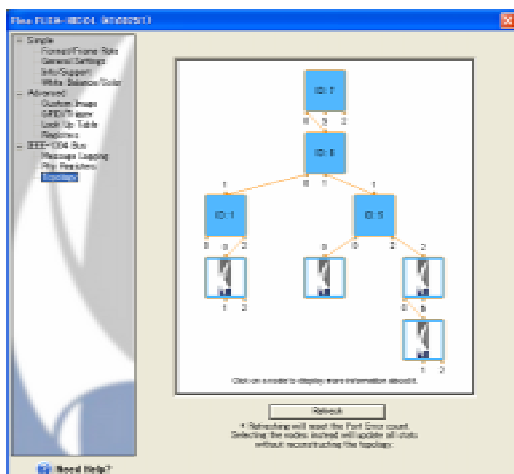

IEEE-1394b カメラ Grasshopper と Real & Dual システム

高解像度・高レート・高画質・並列

(株)ビュープラス / 中村心哉・桑島茂純

写真 1 PGR カメラ Grasshopper の外観

写真 2 撮影した画像の例

写真 3 写真 2 の右上人物
付近を拡大した様子

写真 4 PGR 社製 PCI-Express IEEE-1394 カード

第 1 図 Real & Dual システム

第 2 図 1 台の Hub と 3 台の IEEE-1394b カメラ、
1 台の IEEE-1394a カメラで構成されたマルチカ
メラシステムの例