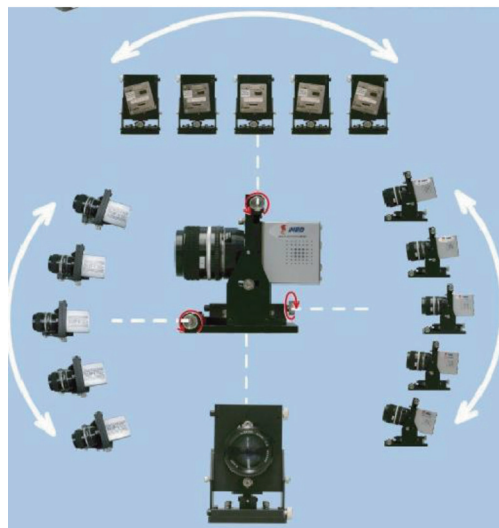

ラインスキャンカメラへの置き換えの考え方とポイント

日本エレクトロセンサリデバイス㈱ 橋本 潤

第 1 図 8,192画素ラインスキャンカメラ
最大16,000画素まで揃えている

第 7 図