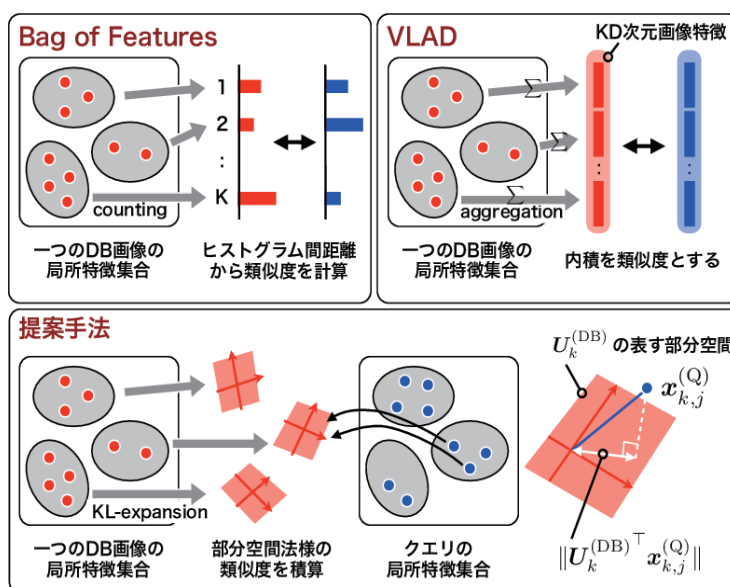

局所特徴の部分空間を用いた画像特徴表現による類似画像検索

龍谷大学 高橋 隆史

第 1 図 局所特徴を用いた画像検索の手法

第 2 図 BoF、VLADおよび提案手法

第3図 画像検索の精度

第4図 符号化の実験