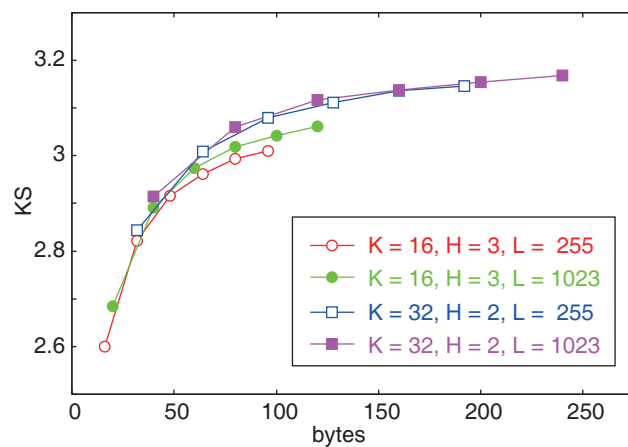

局所特徴の部分空間を用いた画像特徴表現による類似画像検索

龍谷大学 高橋 隆史

第 1 図 局所特徴を用いた画像検索の手法

第 2 図 BoF、VLADおよび提案手法

第3図 画像検索の精度

第4図 符号化の実験