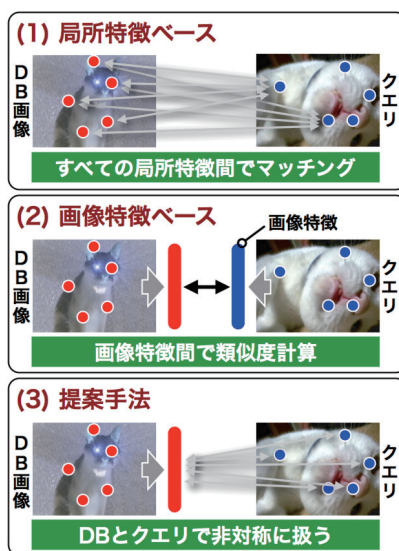

局所特徴の部分空間を用いた画像特徴表現による類似画像検索

龍谷大学 高橋 隆史

第 1 図 局所特徴を用いた画像検索の手法

第 2 図 BoF、VLADおよび提案手法

第3図 画像検索の精度

第4図 符号化の実験