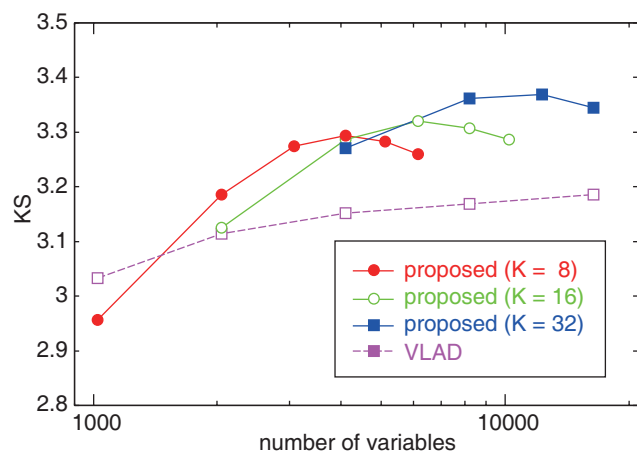

局所特徴の部分空間を用いた画像特徴表現による類似画像検索

龍谷大学 高橋 隆史

第 1 図 局所特徴を用いた画像検索の手法

第 2 図 BoF、VLADおよび提案手法

第3図 画像検索の精度

第4図 符号化の実験