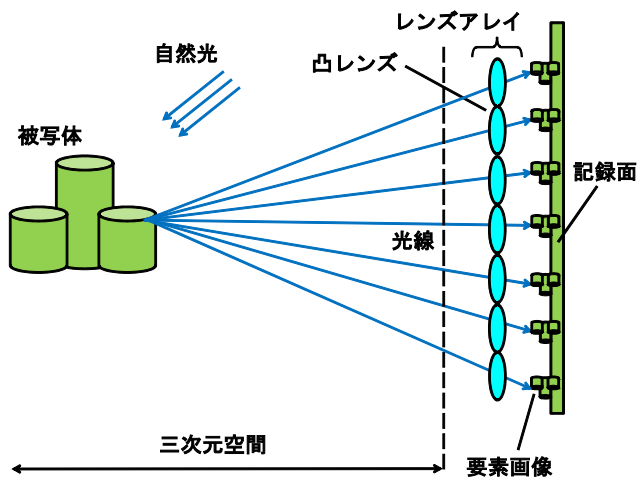

## インテグラルフォトグラフィを入力として用いたホログラムの生成技術

(独) 情報通信研究機構 / 大井 隆太郎・市橋 保之・妹尾 孝憲・山本 健司・栗田 泰市郎

(a) 記録

(b) 再生

第1図 インテグラルフォトグラフィの記録と再生

第2図 ホロコーダホログラムの記録