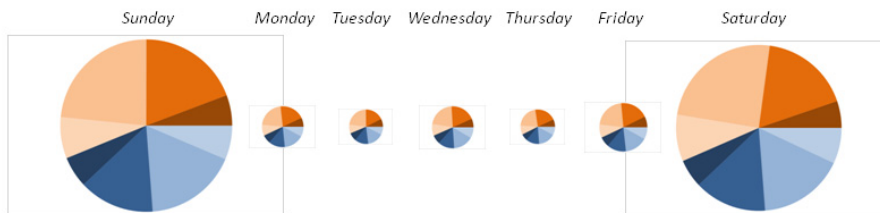

カメラ映像からのデモグラフィック調査

(独)産業技術総合研究所／嶋田 敬士・野口 祥宏・マノジ ペレラ 広島大学／栗田 多喜夫

第 2 図 デモグラフィック推定処理フロー

第 3 図 上半身識別結果と統合結果

第 6 図 局所輝度ヒストグラム特徴量の抽出例(セル数:5x5、ピン数:8)

第7図 デモグラフィック調査ソフトウェア動作例

Today

Last week

第8図 デモグラフィック調査分析例