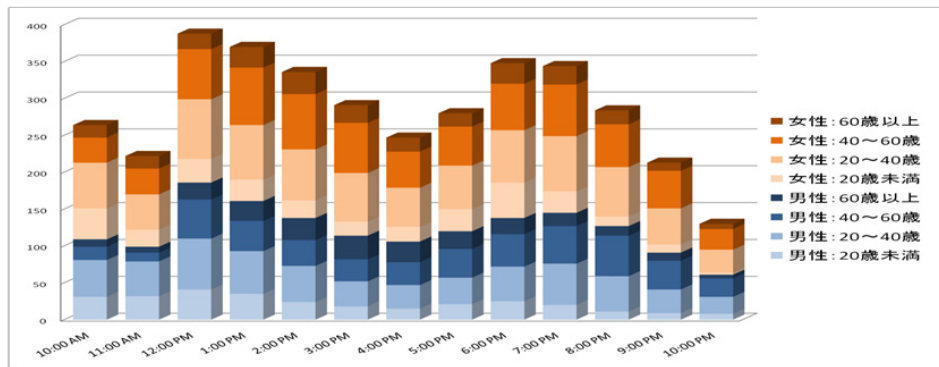

カメラ映像からのデモグラフィック調査

(独)産業技術総合研究所／嶋田 敬士・野口 祥宏・マノジ ペレラ 広島大学／栗田 多喜夫

第 2 図 デモグラフィック推定処理フロー

第 3 図 上半身識別結果と統合結果

第 6 図 局所輝度ヒストグラム特徴量の抽出例(セル数:5x5、ピン数:8)

第7図 デモグラフィック調査ソフトウェア動作例

Today

Last week

第8図 デモグラフィック調査分析例