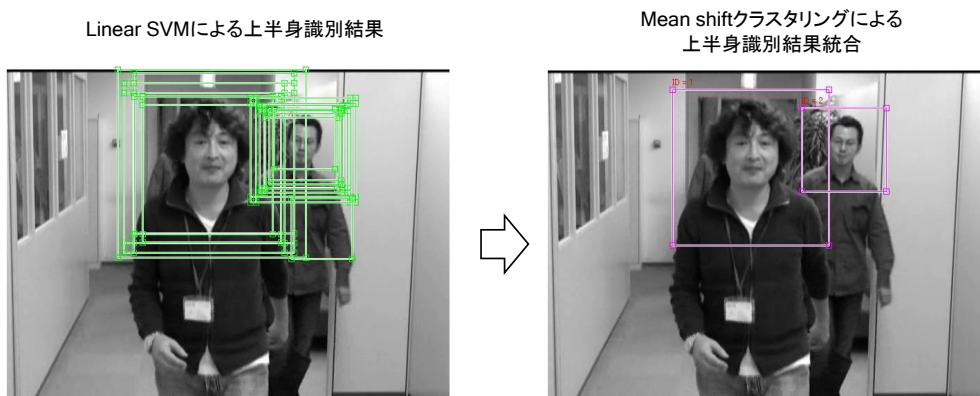

カメラ映像からのデモグラフィック調査

(独)産業技術総合研究所／嶋田 敬士・野口 祥宏・マノジ ペレラ 広島大学／栗田 多喜夫

第 2 図 デモグラフィック推定処理フロー

第 3 図 上半身識別結果と統合結果

第 6 図 局所輝度ヒストグラム特徴量の抽出例(セル数:5x5、ピン数:8)

第7図 デモグラフィック調査ソフトウェア動作例

Today

Last week

第8図 デモグラフィック調査分析例