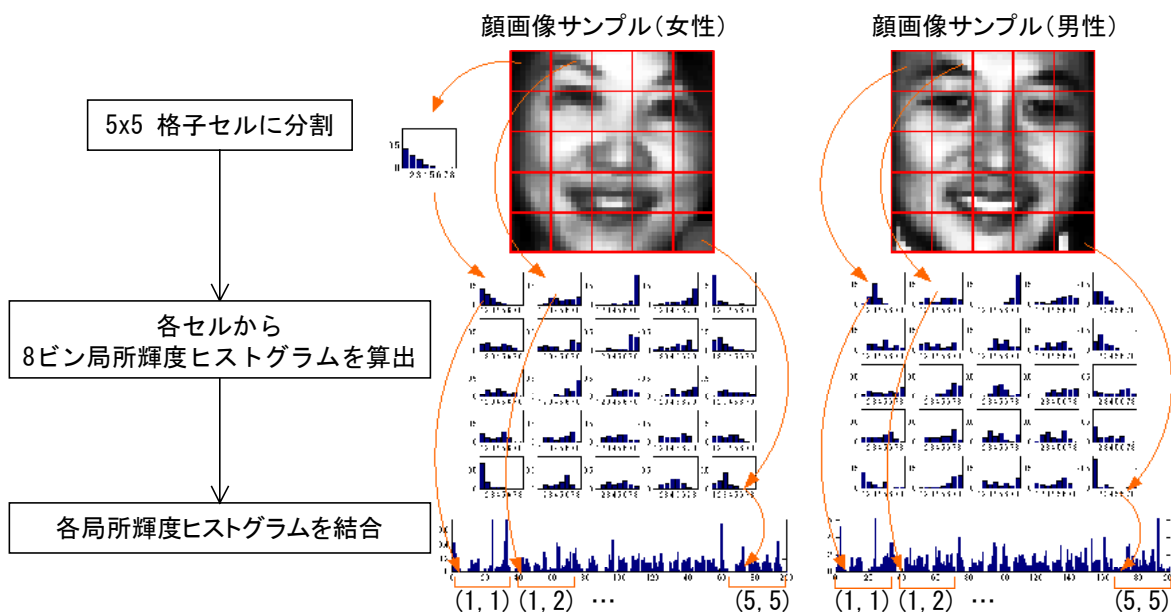

カメラ映像からのデモグラフィック調査

(独)産業技術総合研究所／嶋田 敬士・野口 祥宏・マノジ ペレラ 広島大学／栗田 多喜夫

第 2 図 デモグラフィック推定処理フロー

第 3 図 上半身識別結果と統合結果

第 6 図 局所輝度ヒストグラム特徴量の抽出例(セル数:5x5、ピン数:8)

第7図 デモグラフィック調査ソフトウェア動作例

Today

Last week

第8図 デモグラフィック調査分析例