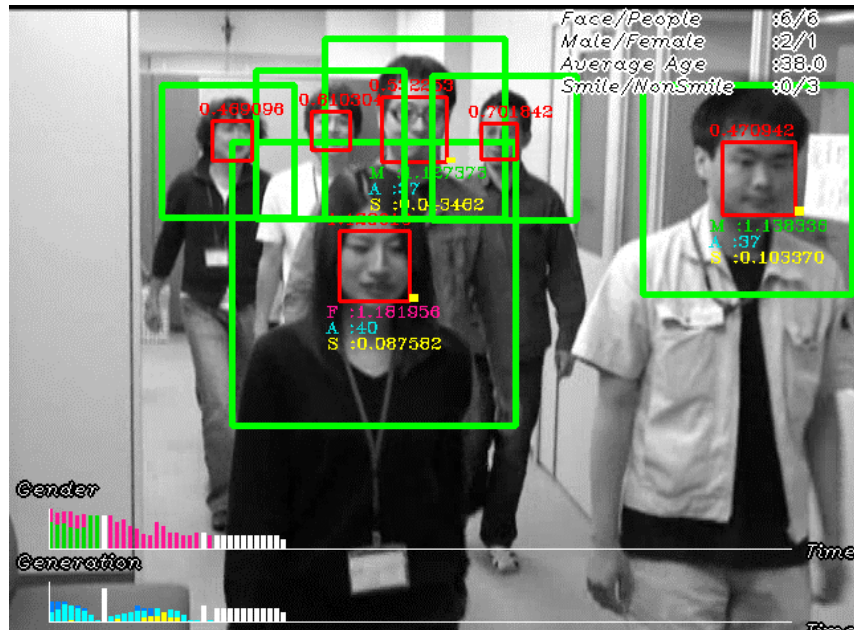

カメラ映像からのデモグラフィック調査

(独)産業技術総合研究所／嶋田 敬士・野口 祥宏・マノジ ペレラ 広島大学／栗田 多喜夫

第 2 図 デモグラフィック推定処理フロー

第 3 図 上半身識別結果と統合結果

第 6 図 局所輝度ヒストグラム特徴量の抽出例(セル数:5x5、ピン数:8)

第7図 デモグラフィック調査ソフトウェア動作例

Today

Last week

第8図 デモグラフィック調査分析例