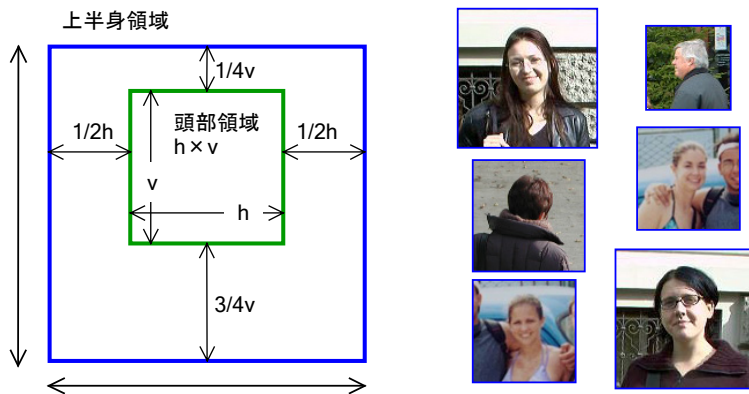

カメラ映像からのデモグラフィック調査

(独)産業技術総合研究所／嶋田 敬士・野口 祥宏・マノジ ペレラ 広島大学／栗田 多喜夫

第 2 図 デモグラフィック推定処理フロー

第 3 図 上半身識別結果と統合結果

第 6 図 局所輝度ヒストグラム特徴量の抽出例(セル数:5x5、ピン数:8)

第7図 デモグラフィック調査ソフトウェア動作例

Today

Last week

第8図 デモグラフィック調査分析例