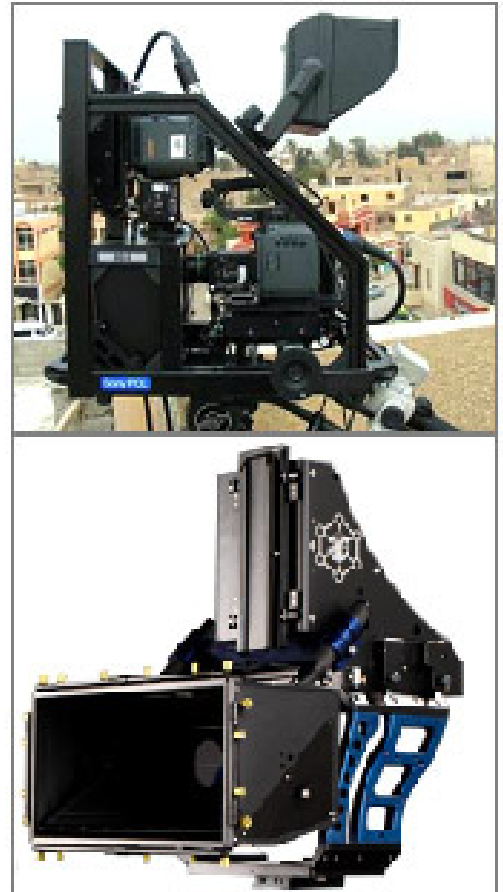

二眼式立体映像の撮影方法の行方

ソニーPCL(株)／大場 省介

第 1 図 MPE-200 の外観と GUI 例

第 3 図 パナソニック AG-3DA1 の外観

第 2 図 ハーフミラーリグの例

第 4 図 単眼スプリッター方式の外観