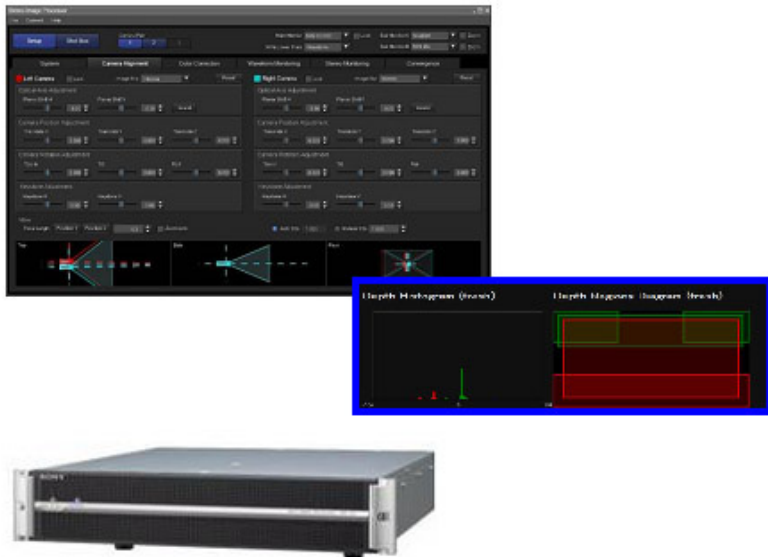

二眼式立体映像の撮影方法の行方

ソニーPCL(株)／大場 省介

第 1 図 MPE-200 の外観と GUI 例

第 3 図 パナソニック AG-3DA1 の外観

第 2 図 ハーフミラーリグの例

第 4 図 単眼スプリッター方式の外観