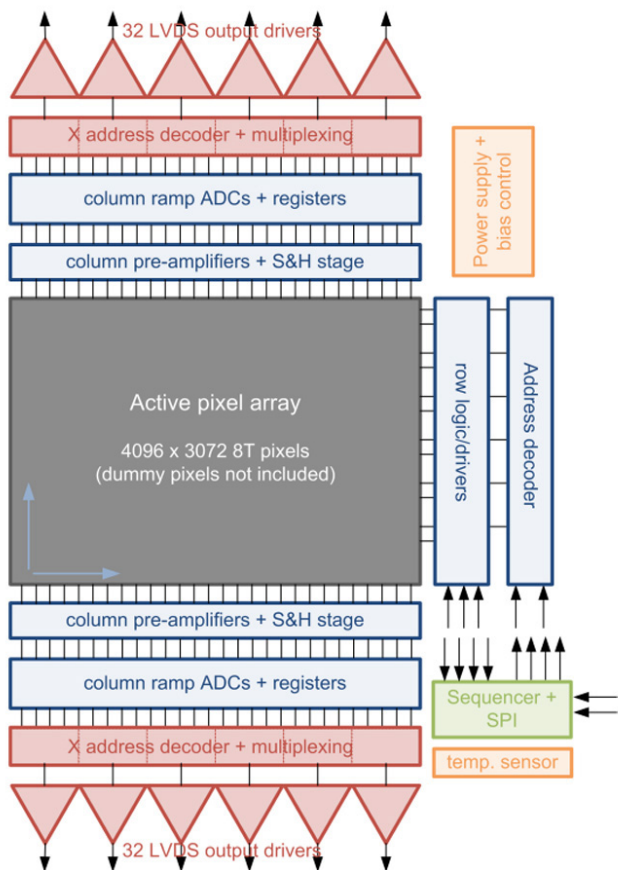

産業用カメラ向けイメージセンサのトレンドと製品への応用

CMOSIS 社 / Lou Hermans

第 2 図 CMV シリーズセンサアレイレイアウト

第4図 12M 標準品センサ、CMV12000 の写真

第5図 CMV12000のテスト画像