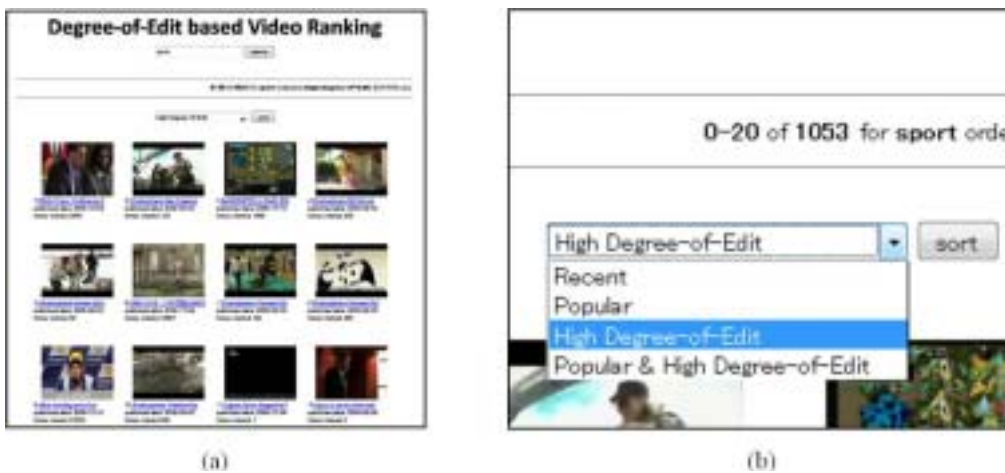

大規模マルチメディア処理と応用

日本電信電話株式会社 / 入江 豪

第1図 編集レベルに基づく検索

第2図 編集レベルに基づく検索システム画面

第4図 大量のジオタグ付き写真に基づく旅行プラン推薦