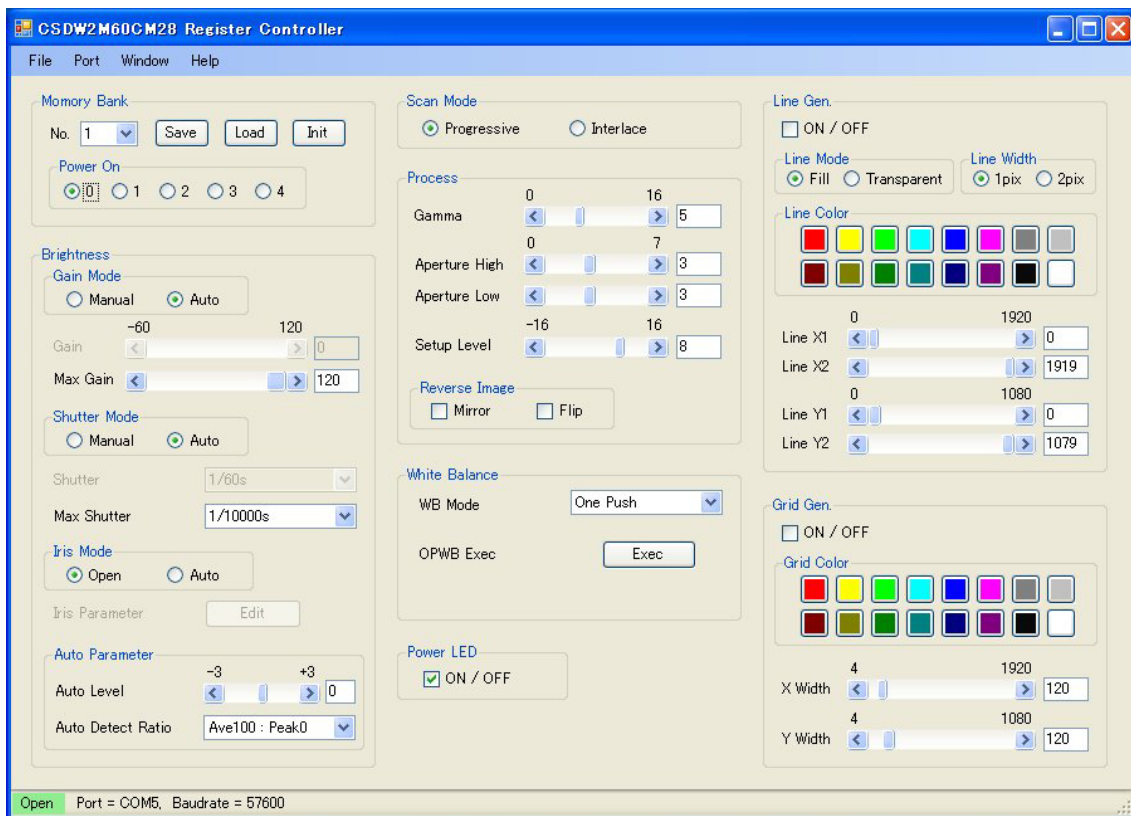

1920 × 1080/59.94p 出力対応 FULL HD カラーカメラ「CSDW2M60CM28」

東芝テリー(株) / 佐藤 慶裕

写真1 CSDW2M60CM28

写真2 CSDS60CM3

写真3 CSDW2M60CM28 背面

第2図 アプリケーション画面