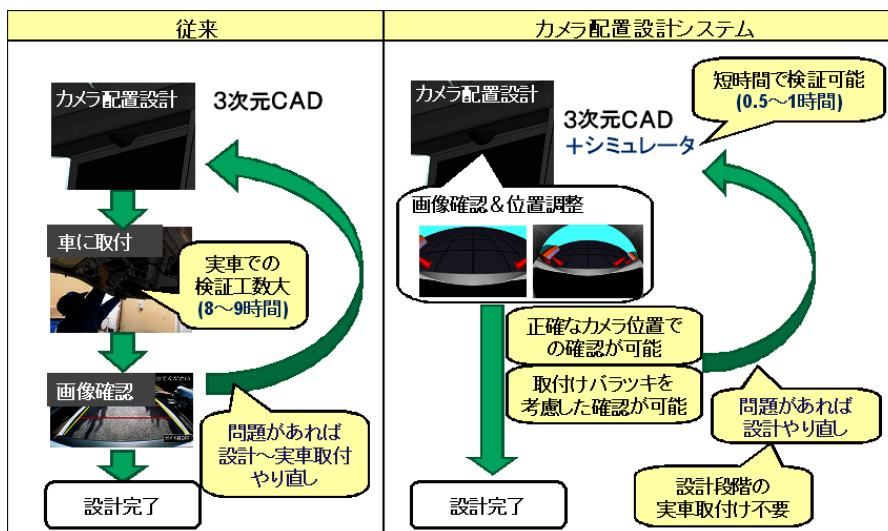

リアルタイム・カメラ画像シミュレーション

(株)富士通研究所 / 橋間 正芳

第1図 富士通テンの「マルチアングルビジョンTM」

第3図 カメラ配置設計システム

第4図 カメラ配置設計における効果