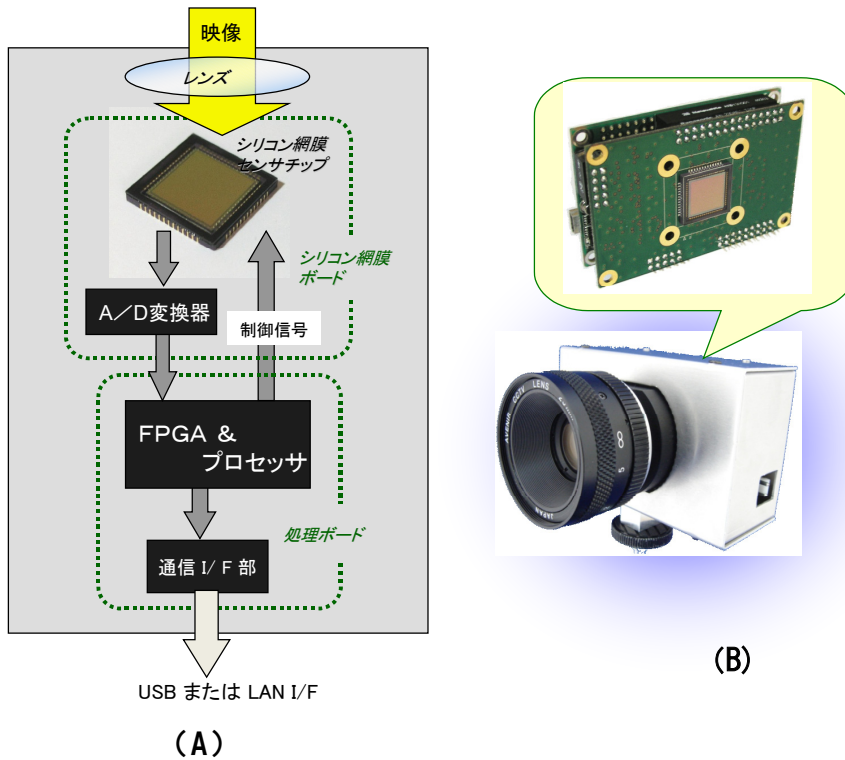

IVS(Intelligent Vision Sensor)とその応用展開事例の紹介

IVS による実時間特徴量抽出と適用例

(株)ニューラルイメージ / 井上恵介・鵜殿直嗣

第1図 IVS の構造(A) と外観(B)

第2図 シリコン網膜センサチップの外観

第5図 IVS と OpenCV を組み合わせた画像処理環境