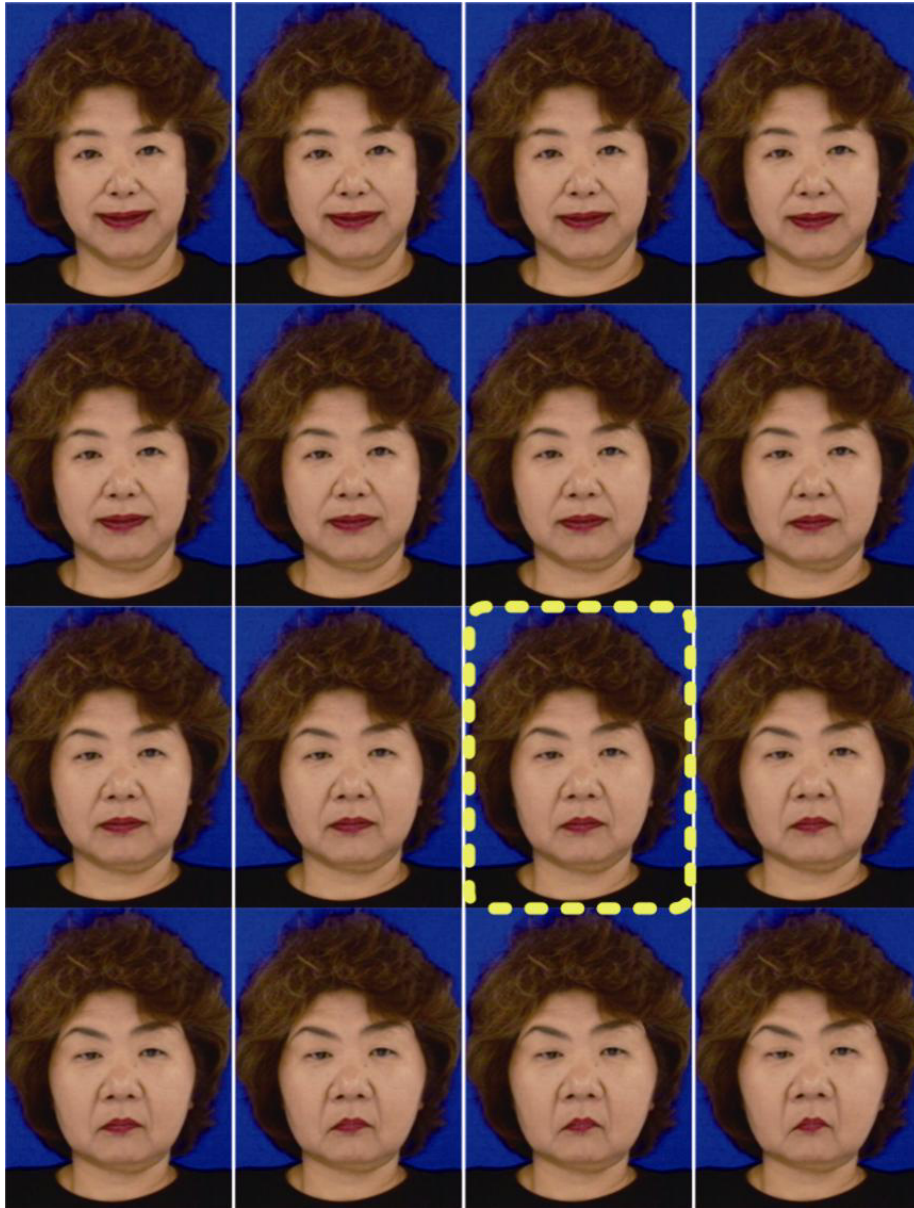

## 顔形状の印象に関する解析と操作

東京大学 / 山口 泰

第4図 老年女性に魅力操作を適用した結果

(a) 提案手法  
見た目: 若年

(b) 原画像  
見た目: 若年

(c) 従来手法  
見た目: 若年

第5図 年齢を保存した魅力操作の結果(若年男性)

(b) 提案手法  
見た目: 中年

(b) 原画像  
見た目: 中年

(c) 従来手法  
見た目: 若年

第6図 年齢を保存した魅力操作の結果(中年男性)

(c) 提案手法  
見た目: 老年

(b) 原画像  
見た目: 老年

(c) 従来手法  
見た目: 若年

第7図 年齢を保存した魅力操作の結果(老年女性)