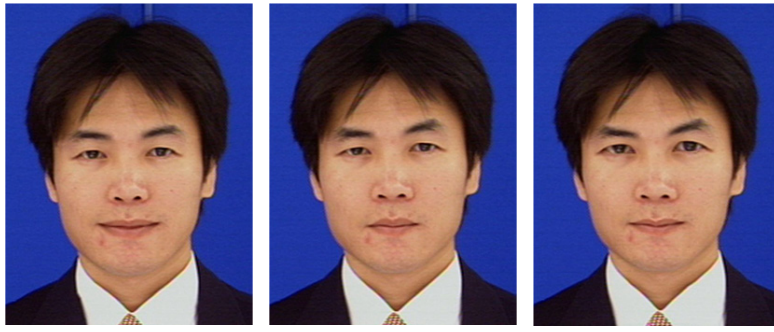

## 顔形状の印象に関する解析と操作

東京大学 / 山口 泰

第4図 老年女性に魅力操作を適用した結果

(a) 提案手法  
見た目: 若年

(b) 原画像  
見た目: 若年

(c) 従来手法  
見た目: 若年

第5図 年齢を保存した魅力操作の結果(若年男性)

(b) 提案手法  
見た目: 中年

(b) 原画像  
見た目: 中年

(c) 従来手法  
見た目: 若年

第6図 年齢を保存した魅力操作の結果(中年男性)

(c) 提案手法  
見た目: 老年

(b) 原画像  
見た目: 老年

(c) 従来手法  
見た目: 若年

第7図 年齢を保存した魅力操作の結果(老年女性)