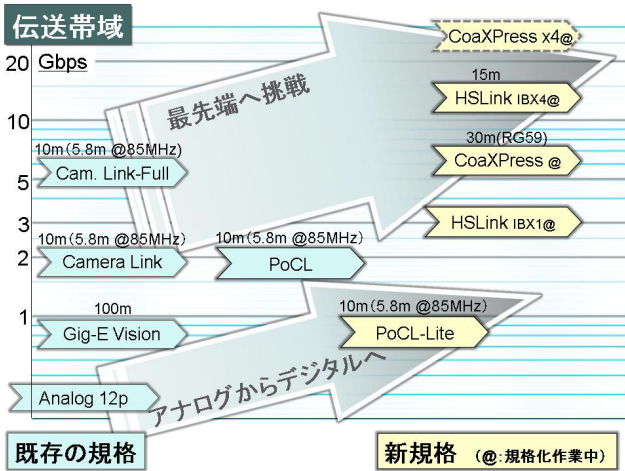

# PoCL-Lite:アナログからデジタルへの近道

日本インダストリアルイメージング協会／名雲文男

第1図 デジタルインターフェースの技術動向

第2図 PoCL-Lite カメラ、ケーブル

第4図 PoCL-Lite フレームグラバボード

第5図 PoCL-Lite 直列多重化信号

第6図 PoCL-Lite ケーブルとコネクタ

第8図 Lite～Base 変換ケーブル