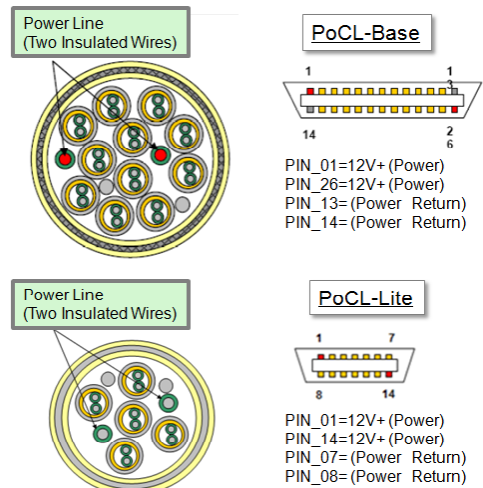

# PoCL-Lite:アナログからデジタルへの近道

日本インダストリアルイメージング協会／名雲文男

第1図 デジタルインターフェースの技術動向

第2図 PoCL-Lite カメラ、ケーブル

第4図 PoCL-Lite フレームグラバボード

第5図 PoCL-Lite 直列多重化信号

第6図 PoCL-Lite ケーブルとコネクタ

第8図 Lite～Base 変換ケーブル