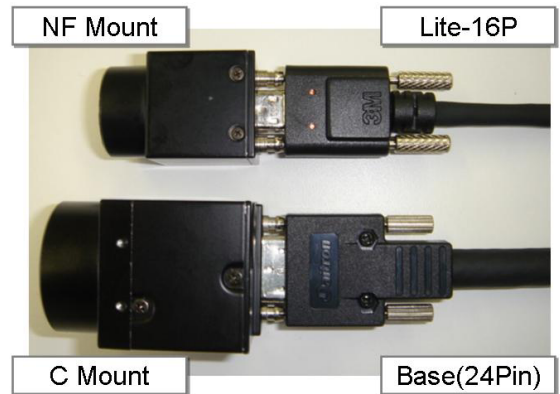

# PoCL-Lite:アナログからデジタルへの近道

日本インダストリアルイメージング協会／名雲文男

第1図 デジタルインターフェースの技術動向

第2図 PoCL-Lite カメラ、ケーブル

第4図 PoCL-Lite フレームグラバボード

第5図 PoCL-Lite 直列多重化信号

第6図 PoCL-Lite ケーブルとコネクタ

第8図 Lite～Base 変換ケーブル