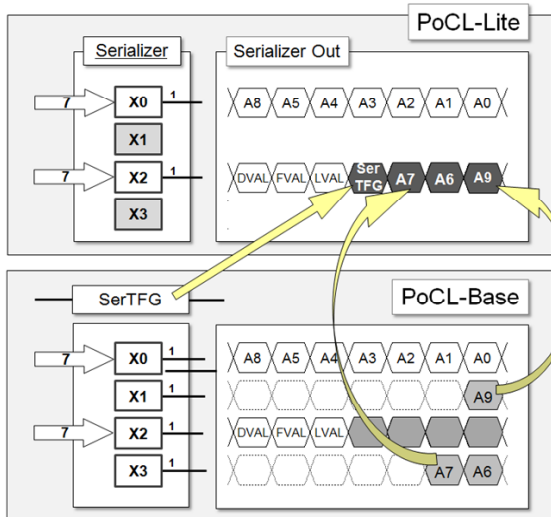

# PoCL-Lite:アナログからデジタルへの近道

日本インダストリアルイメージング協会／名雲文男

第1図 デジタルインターフェースの技術動向

第2図 PoCL-Lite カメラ、ケーブル

第4図 PoCL-Lite フレームグラバボード

第5図 PoCL-Lite 直列多重化信号

第6図 PoCL-Lite ケーブルとコネクタ

第8図 Lite～Base 変換ケーブル