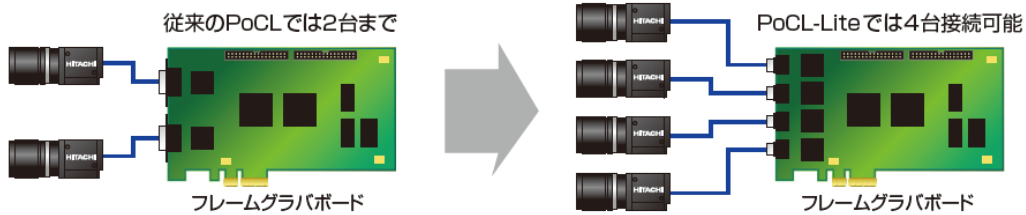

# PoCL-Lite:アナログからデジタルへの近道

日本インダストリアルイメージング協会／名雲文男

第1図 デジタルインターフェースの技術動向

第2図 PoCL-Lite カメラ、ケーブル

第4図 PoCL-Lite フレームグラバボード

第5図 PoCL-Lite 直列多重化信号

第6図 PoCL-Lite ケーブルとコネクタ

第8図 Lite～Base 変換ケーブル