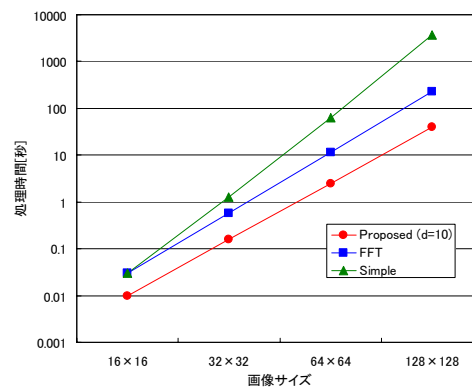

多項式を用いた画像検索

多項式を用いた画像の近似と類似度の効率的計算法

東北大学／大町真一郎 東北文化学園大学／大町方子

第 1 図

第 2 図

第 3 図

第 4 図

第 5 図

第 8 図