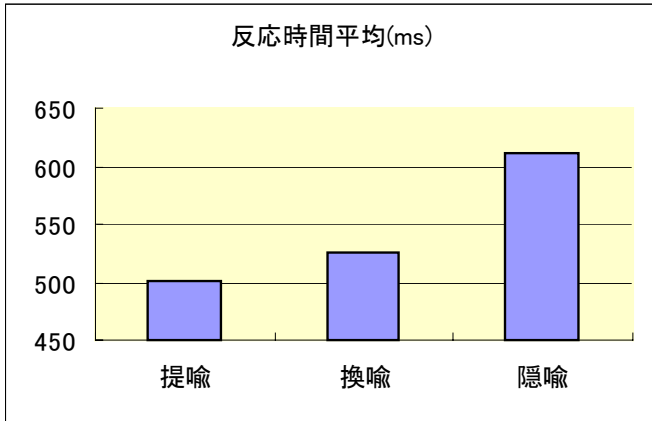

絵による概念伝達 絵文字の分かりやすさと比喩の種類

武蔵工業大学／清水由美子

[F(2, 3120)=112.97, p<.001]
第1図 比喩の分類別反応時間平均(ms)

	ドングリ	四つ葉のクローバー	フライパン
リアル版			
イラスト版			

第1表 リアル版とイラスト版 例

第2図 実験1: リアル版とイラスト版の反応平均時間(ms)
提喩・換喩・隠喩: F(2,2772) =169.09, p<.001]
[リアル版・イラスト版: F(1,2772) =4.50, p<.05]

第3図 提喩: 反応時間平均(ms)
交互作用(5%水準)→単純主効果検定
[リアル版の意味確認の有無: F(1, 2144)=11.18,

第4図 換喩: 反応時間平均(ms)
[絵の意味確認の有無: F(1,2054) =14.89, p<.001], p<.01]

第5図 隠喩: 反応時間平均(ms)
[リアル版・イラスト版: F(1,1939) =7.90, p<.05]