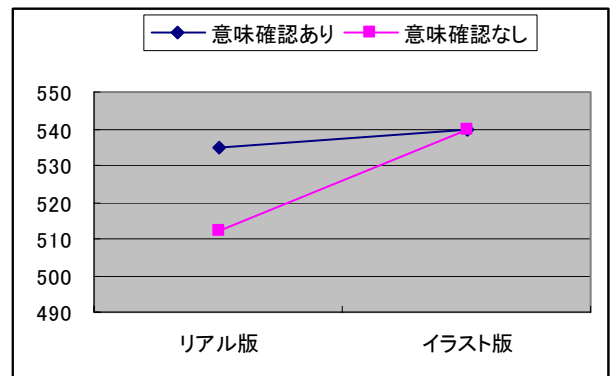

絵による概念伝達 絵文字の分かりやすさと比喩の種類

武蔵工業大学／清水由美子

[F(2, 3120)=112.97, p<.001]
第1図 比喩の分類別反応時間平均(ms)

	ドングリ	四つ葉のクローバー	フライパン
リアル版			
イラスト版			

第1表 リアル版とイラスト版 例

第2図 実験1: リアル版とイラスト版の反応平均時間(ms)
提喩・換喩・隠喩: F(2,2772) =169.09, p<.001]
[リアル版・イラスト版: F(1,2772) =4.50, p<.05]

第3図 提喩: 反応時間平均(ms)
交互作用(5%水準)→単純主効果検定
[リアル版の意味確認の有無: F(1, 2144)=11.18,

第4図 換喩: 反応時間平均(ms)
[絵の意味確認の有無: F(1,2054) =14.89, p<.001], p<.01]

第5図 隠喩: 反応時間平均(ms)
[リアル版・イラスト版: F(1,1939) =7.90, p<.05]