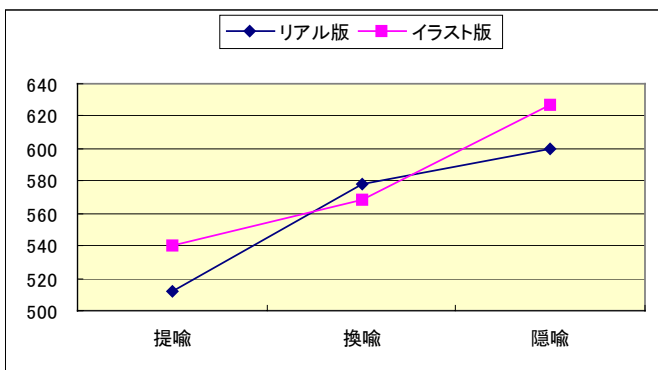

絵による概念伝達 絵文字の分かりやすさと比喩の種類

武蔵工業大学／清水由美子

[F(2, 3120)=112.97, p<.001]
第1図 比喩の分類別反応時間平均(ms)

	ドングリ	四つ葉のクローバー	フライパン
リアル版			
イラスト版			

第1表 リアル版とイラスト版 例

第2図 実験1: リアル版とイラスト版の反応平均時間(ms)
提喩・換喩・隠喩: F(2,2772) =169.09, p<.001]
[リアル版・イラスト版: F(1,2772) =4.50, p<.05]

第3図 提喩: 反応時間平均(ms)
交互作用(5%水準)→単純主効果検定
[リアル版の意味確認の有無: F(1, 2144)=11.18,

第4図 換喩: 反応時間平均(ms)
[絵の意味確認の有無: F(1,2054) =14.89, p<.001], p<.01]

第5図 隠喩: 反応時間平均(ms)
[リアル版・イラスト版: F(1,1939) =7.90, p<.05]