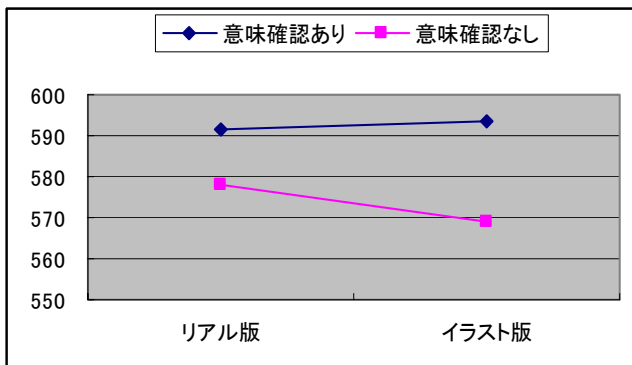

絵による概念伝達 絵文字の分かりやすさと比喩の種類

武蔵工業大学／清水由美子

[F(2, 3120)=112.97, p<.001]
第1図 比喩の分類別反応時間平均(ms)

	ドングリ	四つ葉のクローバー	フライパン
リアル版			
イラスト版			

第1表 リアル版とイラスト版 例

第2図 実験1: リアル版とイラスト版の反応平均時間(ms)
提喩・換喩・隠喩: F(2,2772) =169.09, p<.001]
[リアル版・イラスト版: F(1,2772) =4.50, p<.05]

第3図 提喩: 反応時間平均(ms)
交互作用(5%水準)→単純主効果検定
[リアル版の意味確認の有無: F(1, 2144)=11.18,

第4図 換喩: 反応時間平均(ms)
[絵の意味確認の有無: F(1,2054) =14.89, p<.001], p<.01]

第5図 隠喩: 反応時間平均(ms)
[リアル版・イラスト版: F(1,1939) =7.90, p<.05]