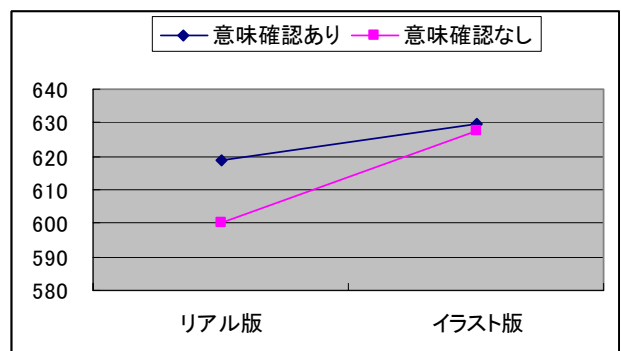

絵による概念伝達 絵文字の分かりやすさと比喩の種類

武蔵工業大学／清水由美子

[F(2, 3120)=112.97, p<.001]
第1図 比喩の分類別反応時間平均(ms)

	ドングリ	四つ葉のクローバー	フライパン
リアル版			
イラスト版			

第1表 リアル版とイラスト版 例

第2図 実験1: リアル版とイラスト版の反応平均時間(ms)
提喩・換喩・隠喩: F(2,2772) =169.09, p<.001]
[リアル版・イラスト版: F(1,2772) =4.50, p<.05]

第3図 提喩: 反応時間平均(ms)
交互作用(5%水準)→単純主効果検定
[リアル版の意味確認の有無: F(1, 2144)=11.18,

第4図 換喩: 反応時間平均(ms)
[絵の意味確認の有無: F(1,2054) =14.89, p<.001], p<.01]

第5図 隠喩: 反応時間平均(ms)
[リアル版・イラスト版: F(1,1939) =7.90, p<.05]