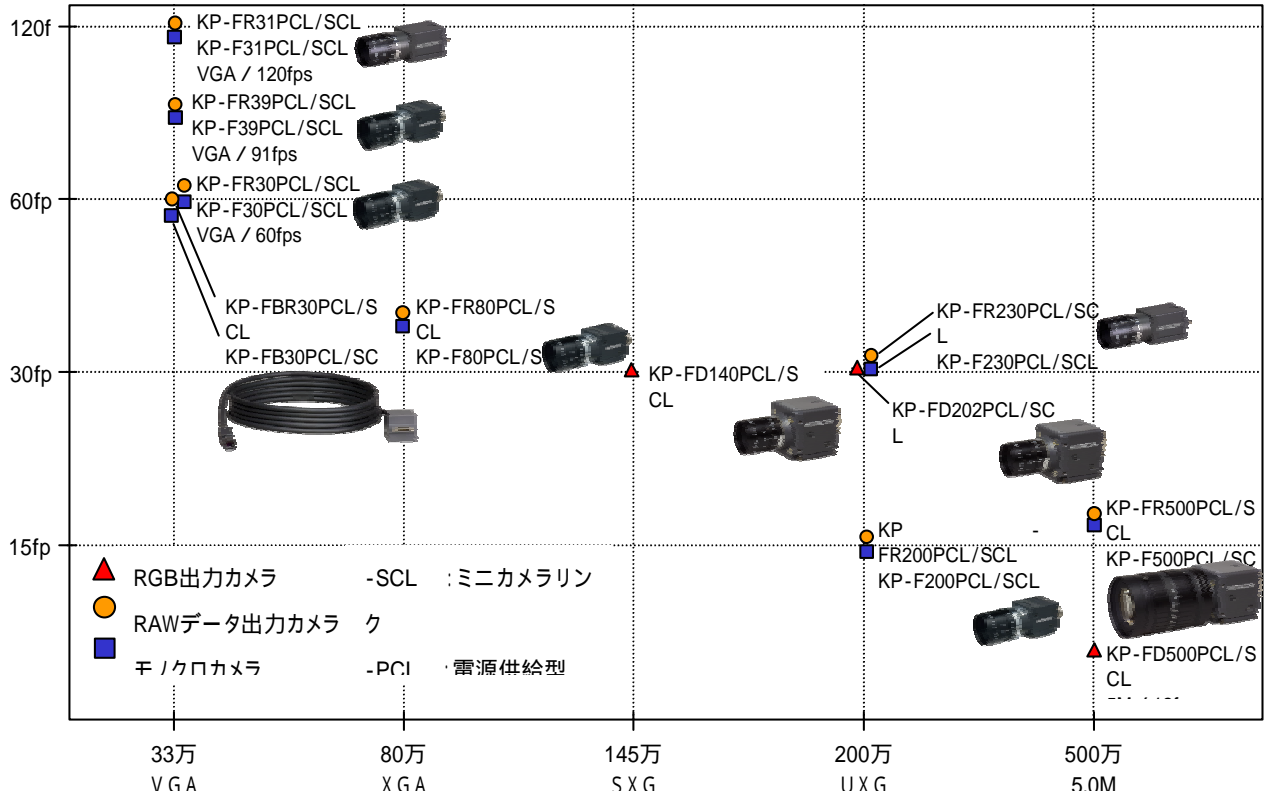

ミニカメラリンク対応ラインナップと 500 万画素カメラの製品紹介

(株)日立国際電気 / 鈴木 誠・五十嵐和広・大沢智也・上野克将・榎本一仁・畑中 進・陶山一輝

第 1 表 ミニカメラリンク対応カメラ ラインナップ一覧

第 1 図 KP-F500PCL/SCL シリーズ外観

第 2 図 KP-F500PCL/SCL シリーズ背面