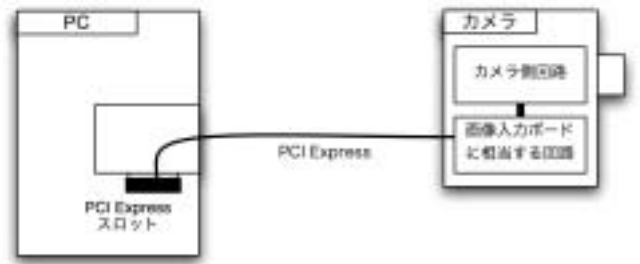

PCI Express ダイレクト接続カメラ  
「ProFUSION 25」  
(株)ビュープラス / 関口大陸

第 1 図 ProFUSION 25 の外観

第 2 図 Real-time Digital Refocusing を行っている様子

第 3 図 カメラの PC への現在一般的な接続方法

第 4 図 PCI Express を画像転送インターフェースとして使用した場合

第 5 図 5 ProFUSION 25 ブロック図