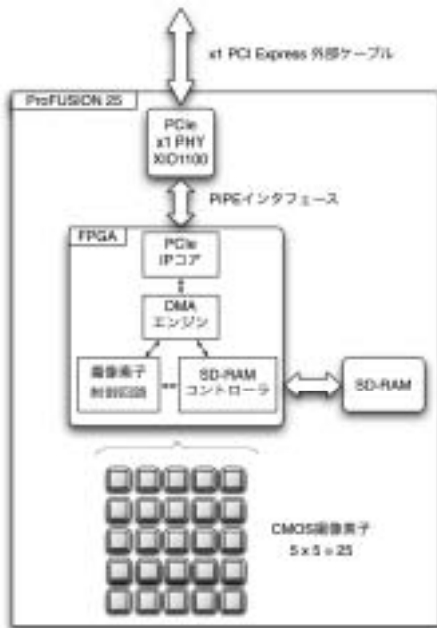

PCI Express ダイレクト接続カメラ  
「ProFUSION 25」  
(株)ビュープラス / 関口大陸

第 1 図 ProFUSION 25 の外観

第 2 図 Real-time Digital Refocusing を行っている様子

第 3 図 カメラの PC への現在一般的な接続方法

第 4 図 PCI Express を画像転送インターフェースとして使用した場合

第 5 図 5 ProFUSION 25 ブロック図

第 6 図 ProFUSION 25 へケーブルを接続した様子

第 7 図 ExpressCard 形式のアダプタ