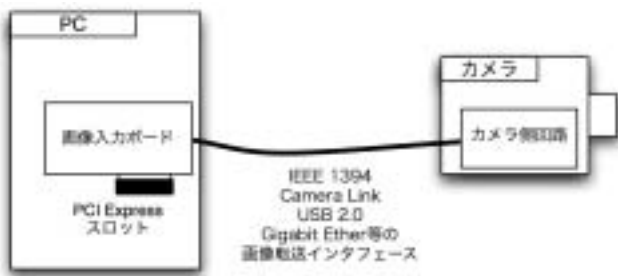

PCI Express ダイレクト接続カメラ  
「ProFUSION 25」  
(株)ビュープラス / 関口大陸

第 1 図 ProFUSION 25 の外観

第 2 図 Real-time Digital Refocusing を行っている様子

第 3 図 カメラの PC への現在一般的な接続方法

第 4 図 PCI Express を画像転送インターフェースとして使用した場合

第 5 図 5 ProFUSION 25 ブロック図

第 6 図 ProFUSION 25 へケーブルを接続した様子

第 7 図 ExpressCard 形式のアダプタ