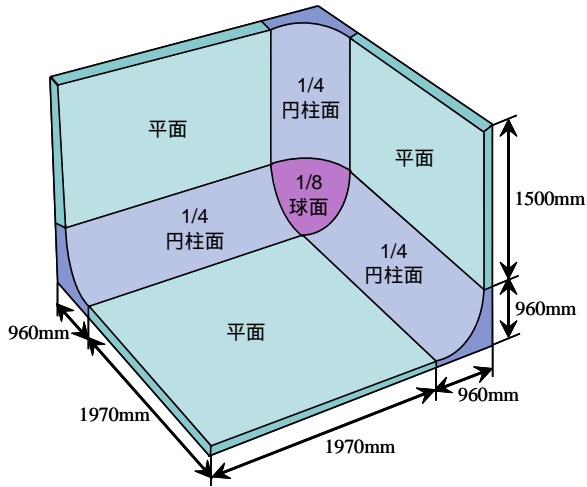

簡易没入型ディスプレイの構成と映像生成

筑波大学 / 小木哲朗

第 1 図 曲面スクリーンの構成

魚眼レンズ 液晶シャッタ
液晶プロジェクタ

第 2 図 魚眼プロジェクタの投影系

第 3 図 CC Room のシステム構成

補正前

補正後

第 4 図 魚眼レンズ歪みの補正映像

第5図 曲面スクリーン歪みの補正方法

第6図 曲面スクリーン歪みの補正映像

第7図 CC Room を体験している様子

第8図 スクリーン上の照度分布

第9図 中心点に対する解像度の分布