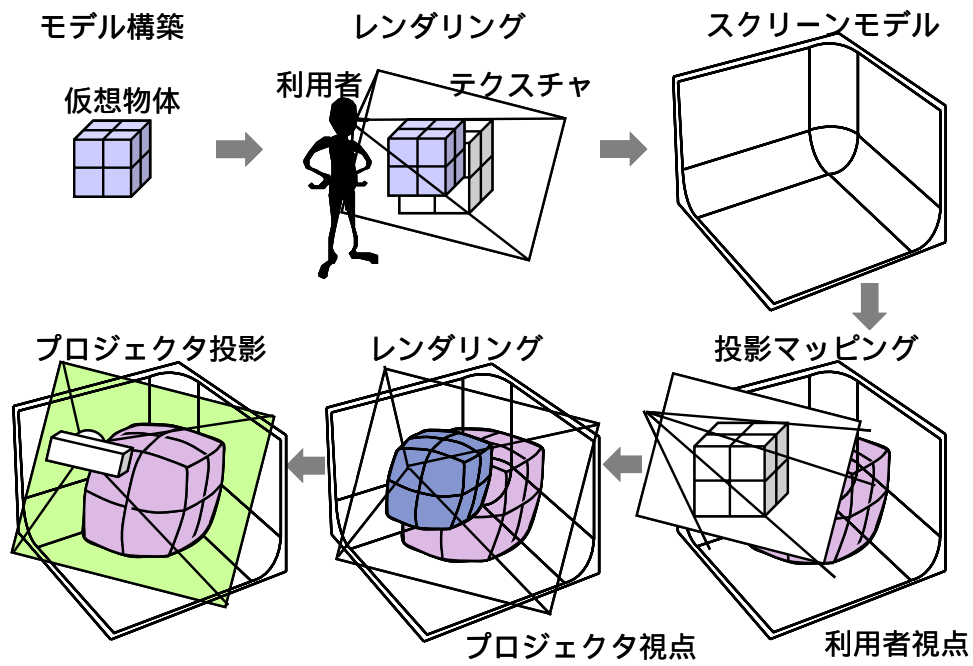

簡易没入型ディスプレイの構成と映像生成

筑波大学 / 小木哲朗

第 1 図 曲面スクリーンの構成

魚眼レンズ 液晶シャッタ
液晶プロジェクタ

第 2 図 魚眼プロジェクタの投影系

第 3 図 CC Room のシステム構成

補正前

補正後

第 4 図 魚眼レンズ歪みの補正映像

第5図 曲面スクリーン歪みの補正方法

第6図 曲面スクリーン歪みの補正映像

第7図 CC Room を体験している様子

第8図 スクリーン上の照度分布

第9図 中心点に対する解像度の分布