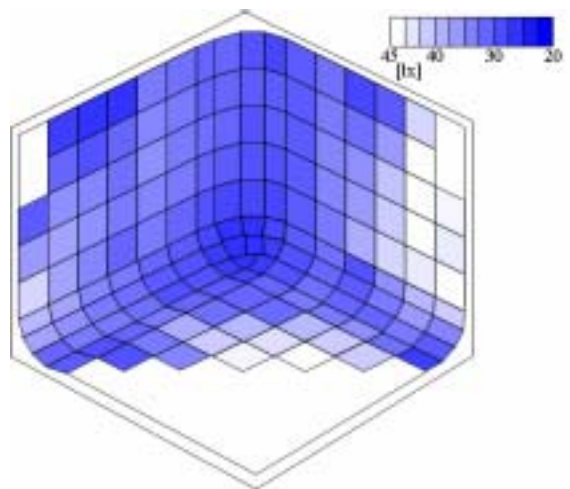

簡易没入型ディスプレイの構成と映像生成

筑波大学 / 小木哲朗

第 1 図 曲面スクリーンの構成

魚眼レンズ 液晶シャッタ
液晶プロジェクタ

第 2 図 魚眼プロジェクタの投影系

第 3 図 CC Room のシステム構成

補正前

補正後

第 4 図 魚眼レンズ歪みの補正映像

第5図 曲面スクリーン歪みの補正方法

第6図 曲面スクリーン歪みの補正映像

第7図 CC Room を体験している様子

第8図 スクリーン上の照度分布

第9図 中心点に対する解像度の分布