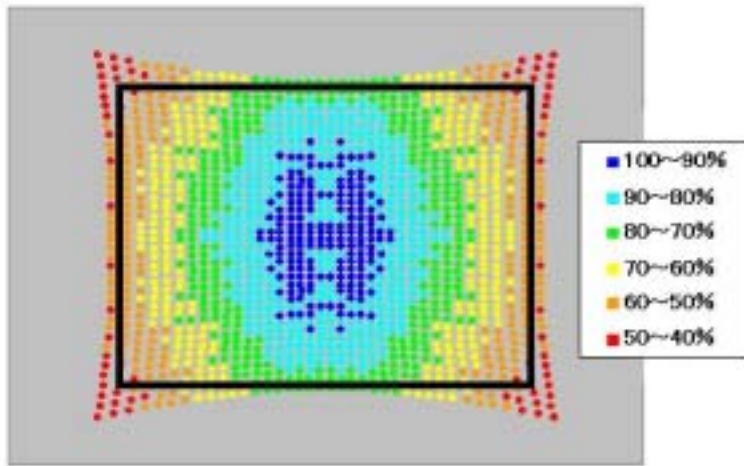

簡易没入型ディスプレイの構成と映像生成

筑波大学 / 小木哲朗

第 1 図 曲面スクリーンの構成

魚眼レンズ 液晶シャッタ
液晶プロジェクタ

第 2 図 魚眼プロジェクタの投影系

第 3 図 CC Room のシステム構成

補正前

補正後

第 4 図 魚眼レンズ歪みの補正映像

第5図 曲面スクリーン歪みの補正方法

第6図 曲面スクリーン歪みの補正映像

第7図 CC Room を体験している様子

第8図 スクリーン上の照度分布

第9図 中心点に対する解像度の分布