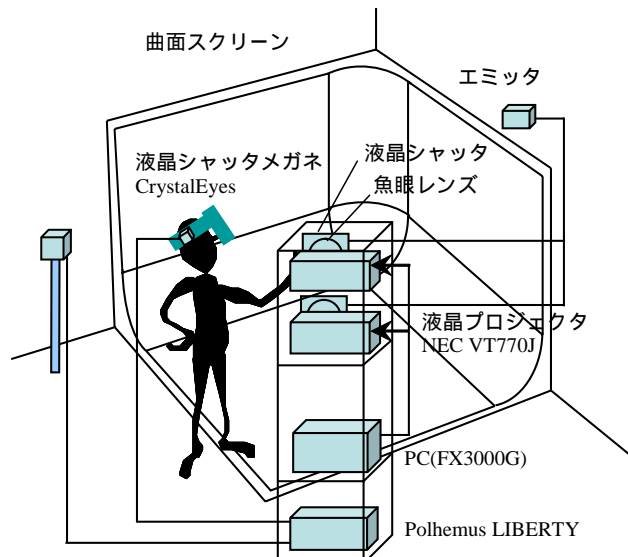

簡易没入型ディスプレイの構成と映像生成

筑波大学 / 小木哲朗

第 1 図 曲面スクリーンの構成

魚眼レンズ 液晶シャッタ
液晶プロジェクタ

第 2 図 魚眼プロジェクタの投影系

第 3 図 CC Room のシステム構成

補正前

補正後

第 4 図 魚眼レンズ歪みの補正映像

第5図 曲面スクリーン歪みの補正方法

第6図 曲面スクリーン歪みの補正映像

第7図 CC Room を体験している様子

第8図 スクリーン上の照度分布

第9図 中心点に対する解像度の分布