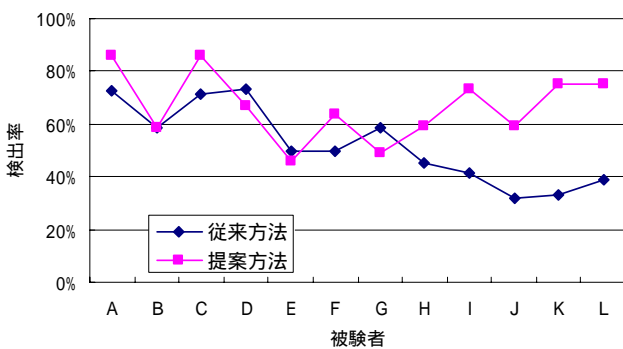

ドライバの運転時の意識状態の検知・監視 1

動画像処理による意識低下状態の推定

名城大学 / 鈴木麻以・山本修身・中野倫明・山本 新

第 1 図 ドライバ状態モニター

第 2 図 撮像システム

第 7 図 意識状態の検出率

(a) 意識正常

(b) やや意識低下

(b) やや意識低下

第 8 図 意識状態別の検出率

第 3 図 各意識状態の反応時間

第 10 図 各意識状態の停止距離