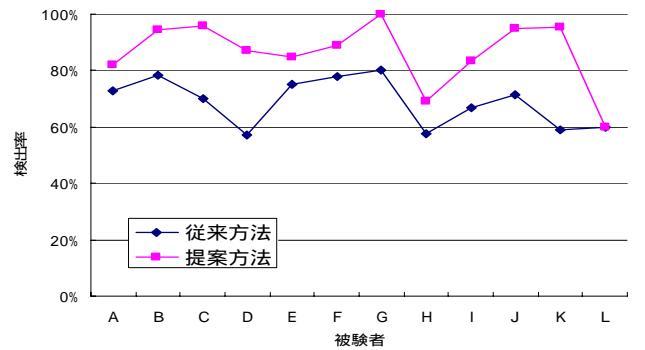

ドライバの運転時の意識状態の検知・監視 1

動画像処理による意識低下状態の推定

名城大学 / 鈴木麻以・山本修身・中野倫明・山本 新

第 1 図 ドライバ状態モニター

第 2 図 撮像システム

第 7 図 意識状態の検出率

(a) 意識正常

(b) やや意識低下

(b) やや意識低下

第 8 図 意識状態別の検出率

第 3 図 各意識状態の反応時間

第 10 図 各意識状態の停止距離