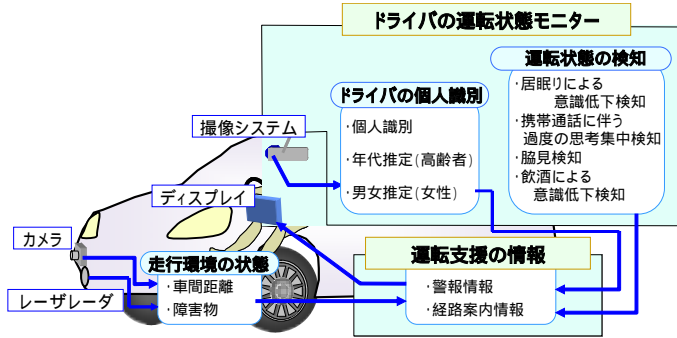

ドライバの運転時の意識状態の検知・監視 1

動画像処理による意識低下状態の推定

名城大学 / 鈴木麻以・山本修身・中野倫明・山本 新

第 1 図 ドライバ状態モニター

第 2 図 撮像システム

第 7 図 意識状態の検出率

(a) 意識正常

(b) やや意識低下

(b) やや意識低下

第 8 図 意識状態別の検出率

第 3 図 各意識状態の反応時間

第 10 図 各意識状態の停止距離