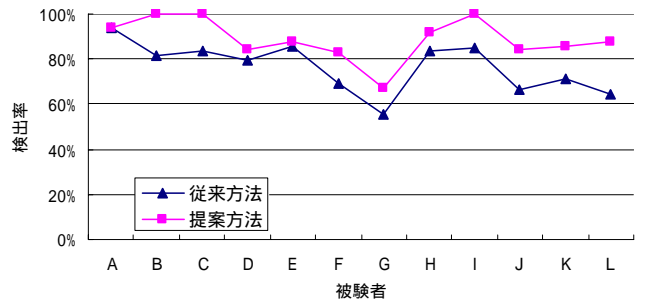

ドライバの運転時の意識状態の検知・監視 1

動画像処理による意識低下状態の推定

名城大学 / 鈴木麻以・山本修身・中野倫明・山本 新

第 1 図 ドライバ状態モニター

第 2 図 撮像システム

第 7 図 意識状態の検出率

(a) 意識正常

(b) やや意識低下

(b) やや意識低下

第 8 図 意識状態別の検出率

第 3 図 各意識状態の反応時間

第 10 図 各意識状態の停止距離