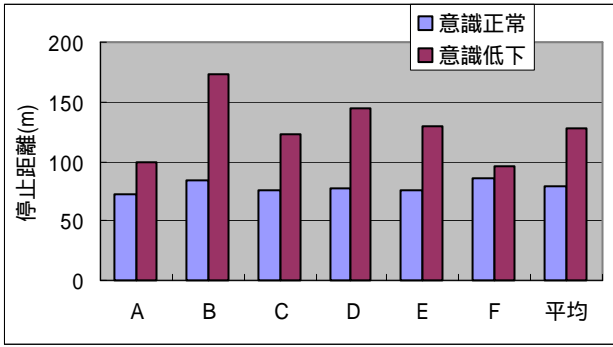

ドライバの運転時の意識状態の検知・監視 1

動画像処理による意識低下状態の推定

名城大学 / 鈴木麻以・山本修身・中野倫明・山本 新

第 1 図 ドライバ状態モニター

第 2 図 撮像システム

第 7 図 意識状態の検出率

(a) 意識正常

(b) やや意識低下

(b) やや意識低下

第 8 図 意識状態別の検出率

第 3 図 各意識状態の反応時間

第 10 図 各意識状態の停止距離