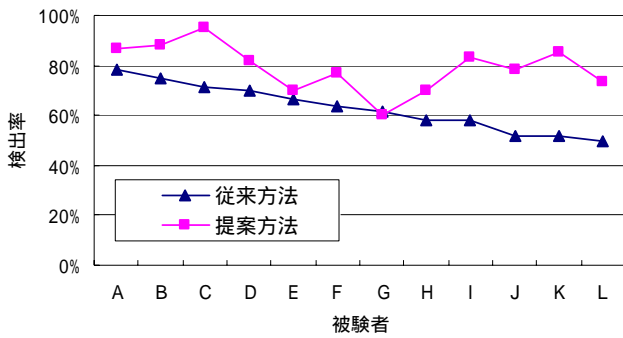

ドライバの運転時の意識状態の検知・監視 1

動画像処理による意識低下状態の推定

名城大学 / 鈴木麻以・山本修身・中野倫明・山本 新

第 1 図 ドライバ状態モニター

第 2 図 撮像システム

第 7 図 意識状態の検出率

(a) 意識正常

(b) やや意識低下

(b) やや意識低下

第 8 図 意識状態別の検出率

第 3 図 各意識状態の反応時間

第 10 図 各意識状態の停止距離