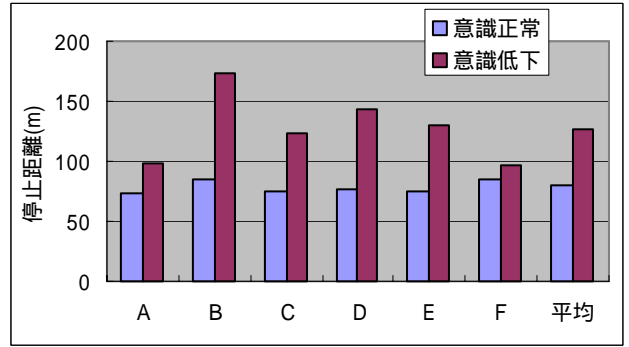

ドライバの運転時の意識状態の検知・監視 1

動画像処理による意識低下状態の推定

名城大学 / 鈴木麻以・山本修身・中野倫明・山本 新

第 1 図 ドライバ状態モニター

第 2 図 撮像システム

第 7 図 意識状態の検出率

(a) 意識正常

(b) やや意識低下

(b) やや意識低下

第 8 図 意識状態別の検出率

第 3 図 各意識状態の反応時間

第 10 図 各意識状態の停止距離