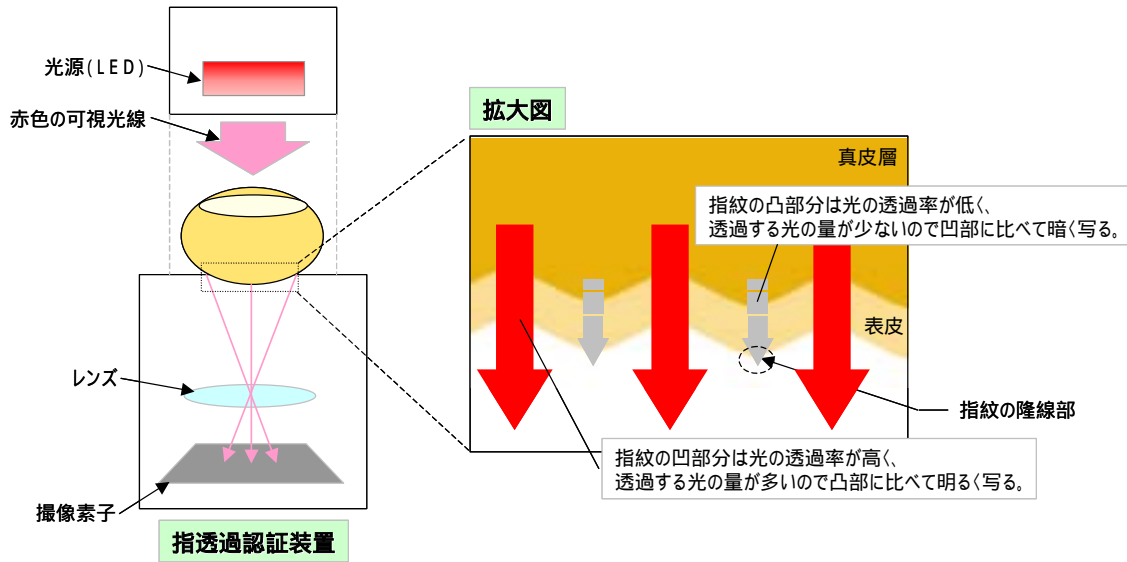

顔認証と指透過認証を組み合わせた入退室管理用端末

顔・指認証装置

三菱電機(株) / 笹川耕一

図 1 . 指透過認証装置

図 2 . ベストショット顔画像選択技術

図3．システム構成