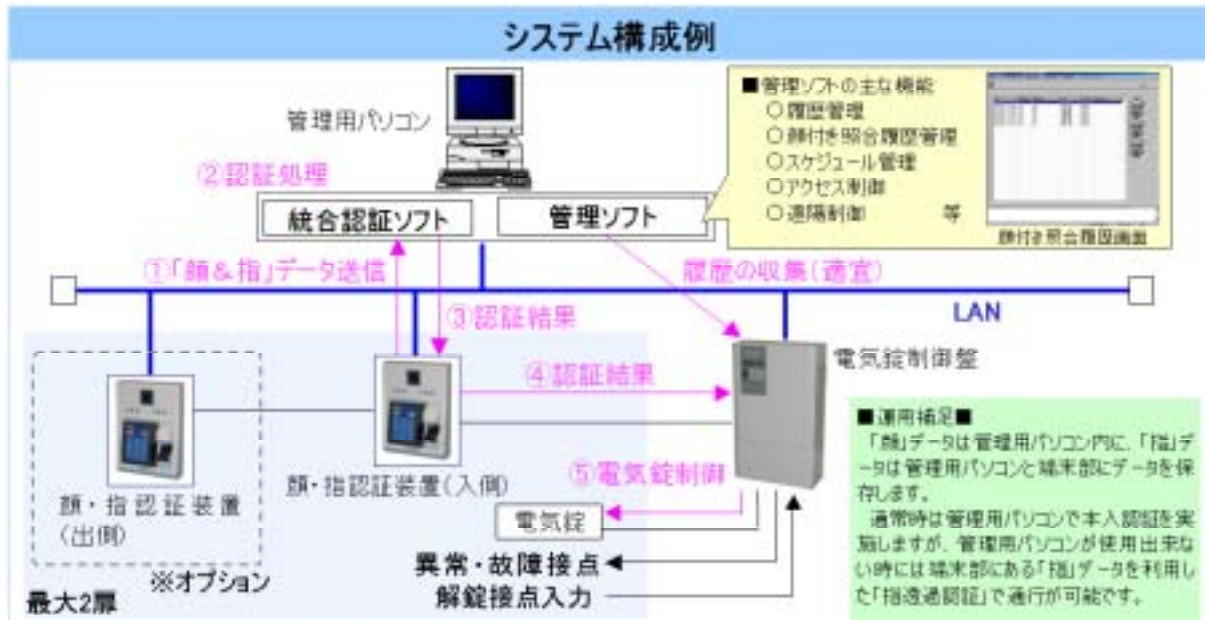

顔認証と指透過認証を組み合わせた入退室管理用端末

顔・指認証装置

三菱電機(株) / 笹川耕一

図 1 . 指透過認証装置

図 2 . ベストショット顔画像選択技術

図3．システム構成