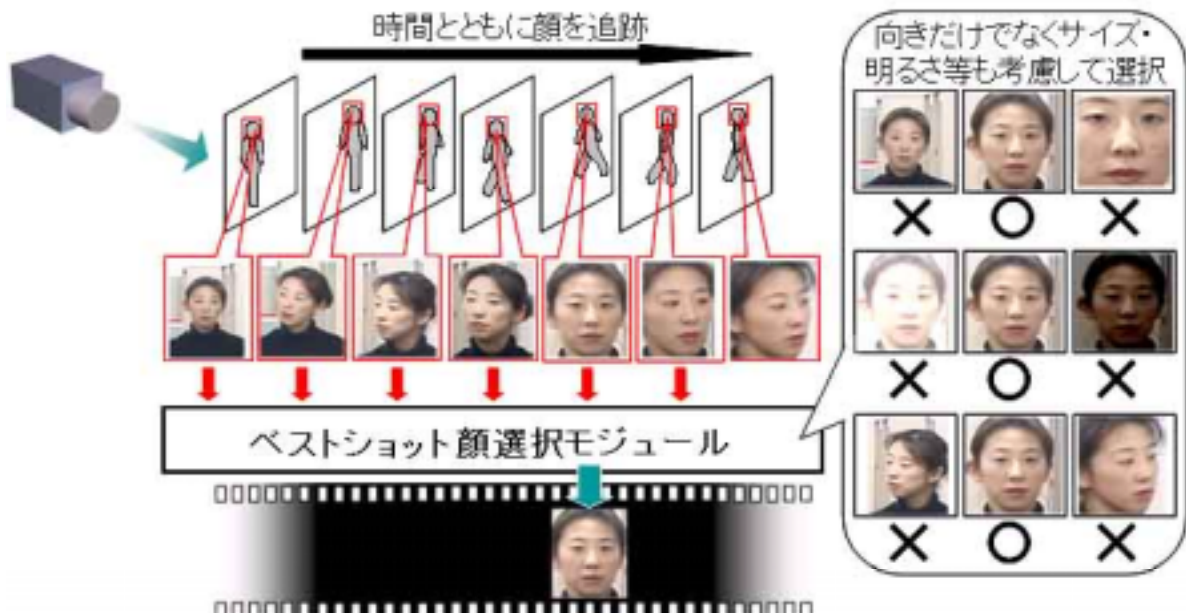

顔認証と指透過認証を組み合わせた入退室管理用端末

顔・指認証装置

三菱電機(株) / 笹川耕一

図 1 . 指透過認証装置

図 2 . ベストショット顔画像選択技術

図3．システム構成