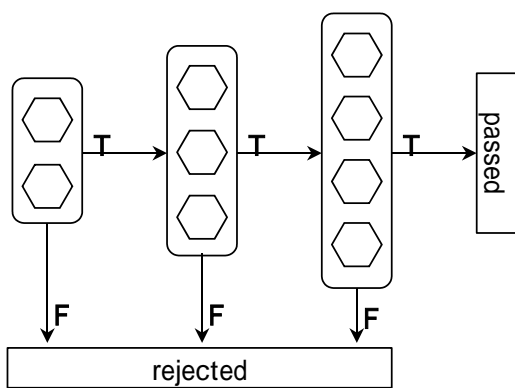

斜め顔に対応した高速顔検出
 ~ OKAO[®] Vision 動画顔検出 LSI
 オムロン株式会社 / 今江 文一

第 5 図

斜め顔

顔の大きさの大
小

ピンボケ

サングラ
ス

第 6 図