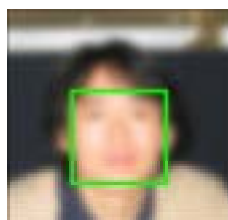

斜め顔に対応した高速顔検出
 ~ OKAO[®] Vision 動画顔検出 LSI
 オムロン株式会社 / 今江 文一

第 5 図

斜め顔

顔の大きさの大
小

ピンボケ

サングラ
ス

第 6 図