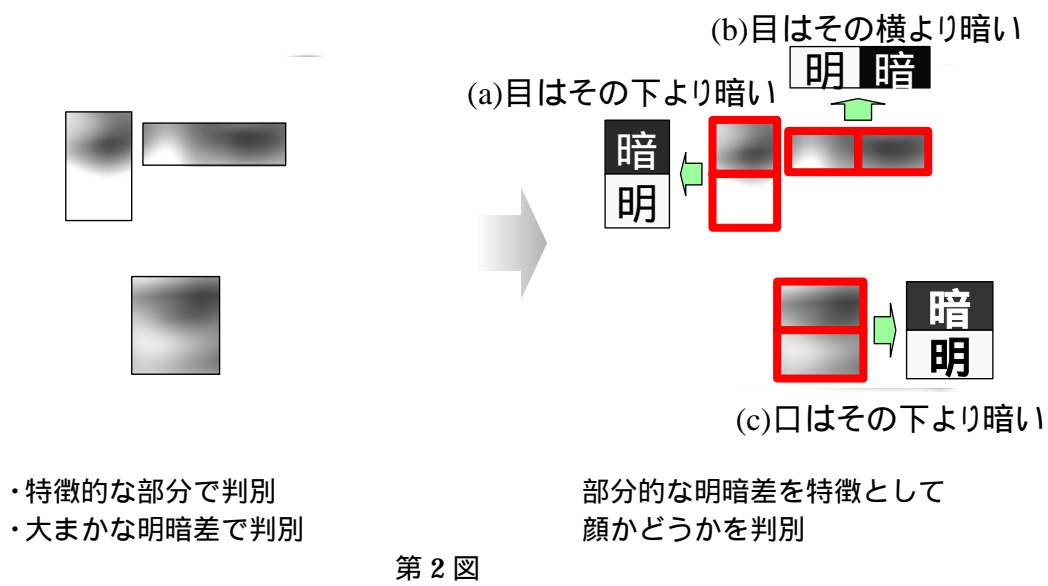

斜め顔に対応した高速顔検出
 ~ OKAO[®] Vision 動画顔検出 LSI
 オムロン株式会社 / 今江 文一

第 5 図

斜め顔

顔の大きさの大
小

ピンボケ

サングラ
ス

第 6 図