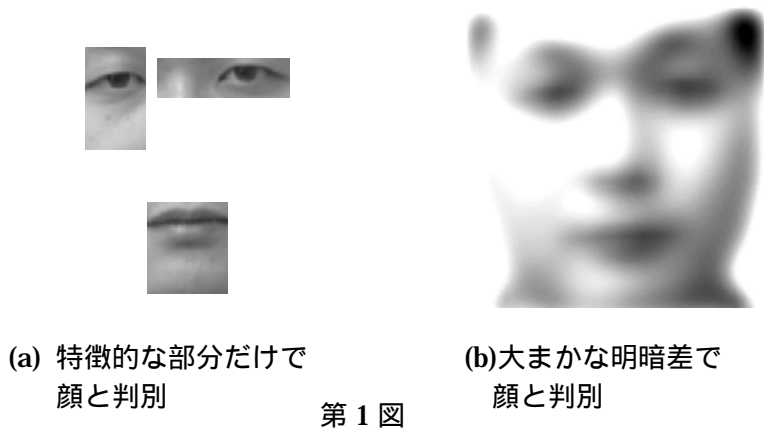

斜め顔に対応した高速顔検出
 ~ OKAO[®] Vision 動画顔検出 LSI
 オムロン株式会社 / 今江 文一

第 5 図

斜め顔

顔の大きさの大
小

ピンボケ

サングラ
ス

第 6 図