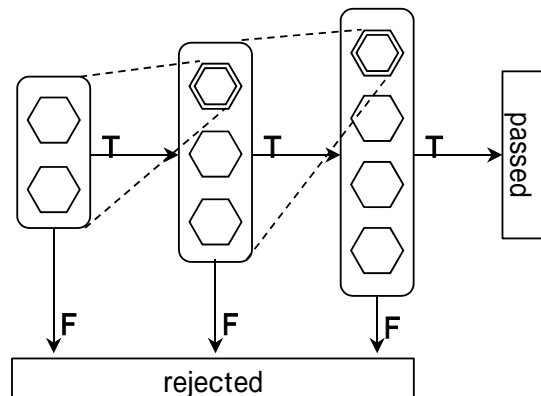

斜め顔に対応した高速顔検出
 ~ OKAO[®] Vision 動画顔検出 LSI
 オムロン株式会社 / 今江 文一

第 5 図

斜め顔

顔の大きさの大
小

ピンボケ

サングラ
ス

第 6 図