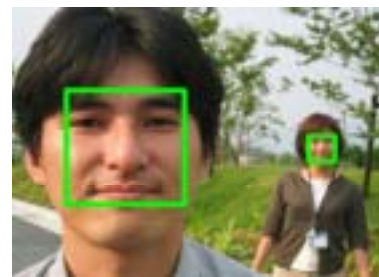

斜め顔に対応した高速顔検出
 ~ OKAO[®] Vision 動画顔検出 LSI
 オムロン株式会社 / 今江 文一

第 5 図

斜め顔

顔の大きさの大
小

ピンボケ

サングラ
ス

第 6 図