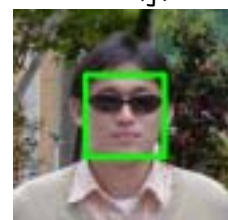

斜め顔に対応した高速顔検出
 ~ OKAO[®] Vision 動画顔検出 LSI
 オムロン株式会社 / 今江 文一

第 5 図

斜め顔

顔の大きさの大
小

ピンボケ

サングラ
ス

第 6 図