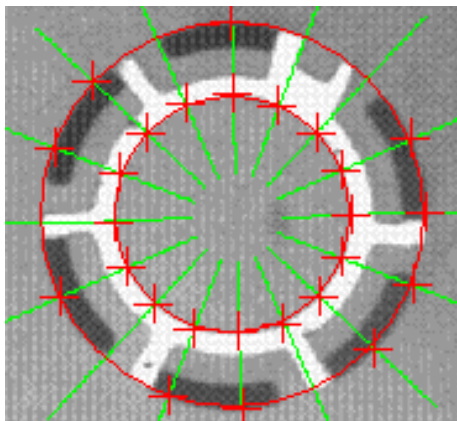

DALSA image Processing Software

Teledyne DALSA / 熊澤 崇

第1図 背景にノイズの多い状況で、傾きのある目印のサーチ

第2図 均一でない明るさのキャラクタ

第3図 円をサブピクセル単位で評価するスポーク型のマーカ

第4図 LAB フォーマットを用いたジェルカプセルのクラシフィケーション

第5図 Sapera Processing のマルチコア処理、GPU 処理を制御するダイアログ