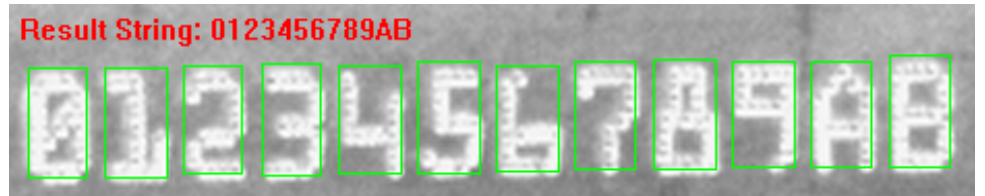

DALSA image Processing Software

Teledyne DALSA / 熊澤 崇

第1図 背景にノイズの多い状況で、傾きのある目印のサーチ

第2図 均一でない明るさのキャラクタ

第3図 円をサブピクセル単位で評価するスポーク型のマーカ

第4図 LAB フォーマットを用いたジェルカプセルのクラシフィケーション

第5図 Sapera Processing のマルチコア処理、GPU 処理を制御するダイアログ