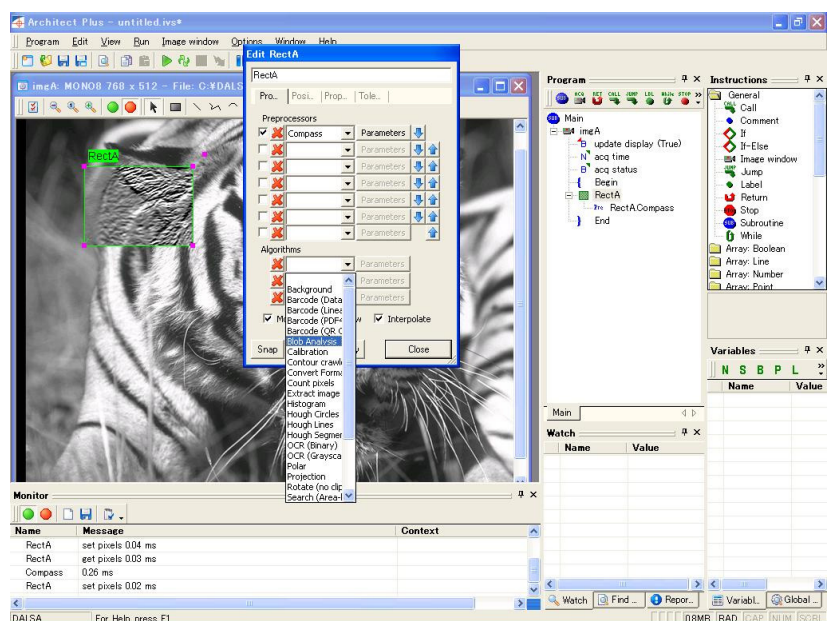

DALSA image Processing Software

Teledyne DALSA / 熊澤 崇

第1図 背景にノイズの多い状況で、傾きのある目印のサーチ

第2図 均一でない明るさのキャラクタ

第3図 円をサブピクセル単位で評価するスポーク型のマーカ

第4図 LAB フォーマットを用いたジェルカプセルのクラシフィケーション

第5図 Sapera Processing のマルチコア処理、GPU 処理を制御するダイアログ

第6図 Sapera Processing のプロトタイプツール Sapera Architect