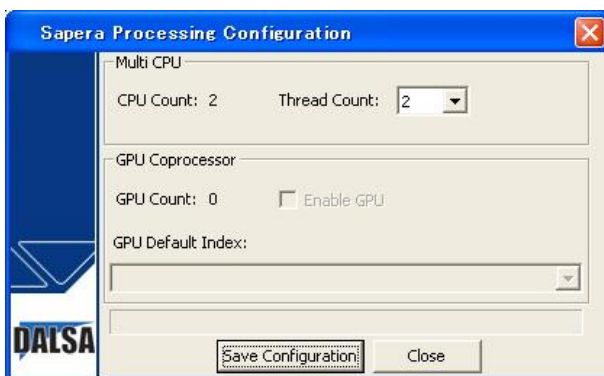

DALSA image Processing Software

Teledyne DALSA / 熊澤 崇

第1図 背景にノイズの多い状況で、傾きのある目印のサーチ

第2図 均一でない明るさのキャラクタ

第3図 円をサブピクセル単位で評価するスポーク型のマーカ

第4図 LAB フォーマットを用いたジェルカプセルのクラシフィケーション

第5図 Sapera Processing のマルチコア処理、GPU 処理を制御するダイアログ