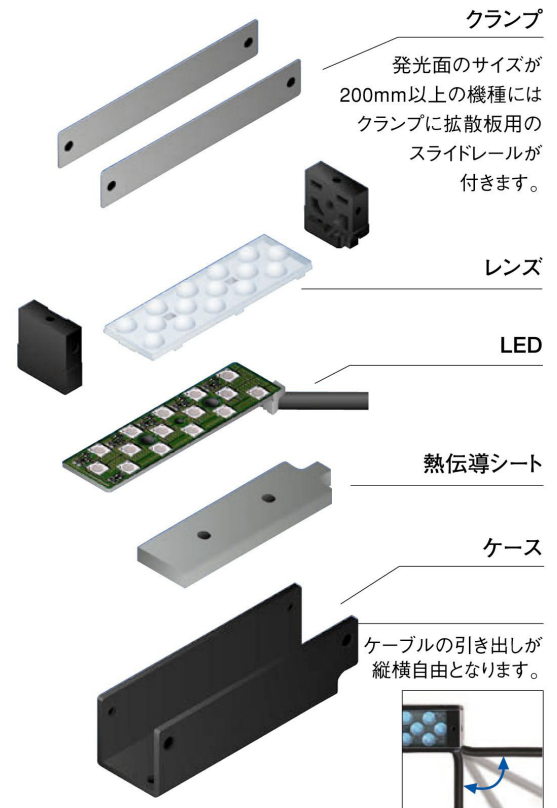

## LED 照明およびコントローラの最新動向

『FALUX』による高精度な明るさ管理

オプテックス・エフエー(株)／瀬口淳一

写真1 OPB シリーズ

第1図 PB シリーズ構造図

写真2 照明コントローラ OPPD-15

写真3 次世代照明コントローラOPPF シリーズ