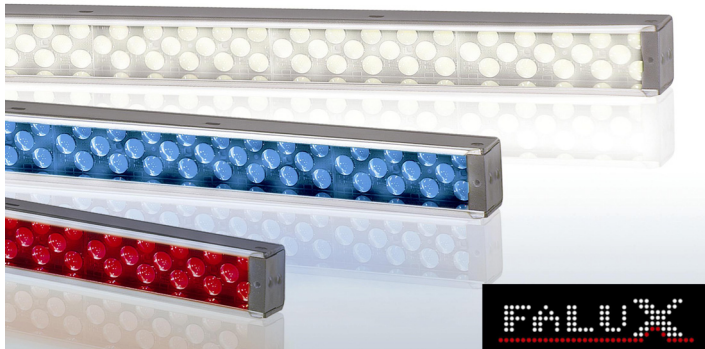

## LED 照明およびコントローラの最新動向

『FALUX』による高精度な明るさ管理

オプテックス・エフエー(株)／瀬口淳一

写真1 OPB シリーズ

第1図 PB シリーズ構造図

写真2 照明コントローラ OPPD-15

写真3 次世代照明コントローラOPPF シリーズ