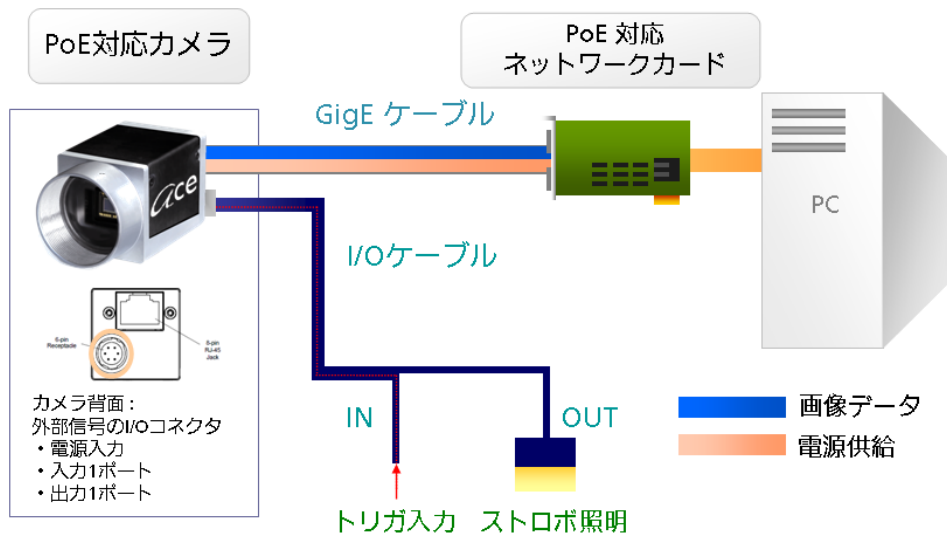

Power over Ethernet に対応した BASLER ace シリーズ

(株)リンクス/村上 慶

第1図 Power over Ethernetの給電方式

第2図 PoE カメラ接続: ネットワークカードから電源供給

第3図 PoE カメラ接続: インジェクターから電源供給

第4図 PoE カメラ接続: スイッチングハブから電源供給

第6図 BASLER ace シリーズ

第8図 BASLER scout シリーズ