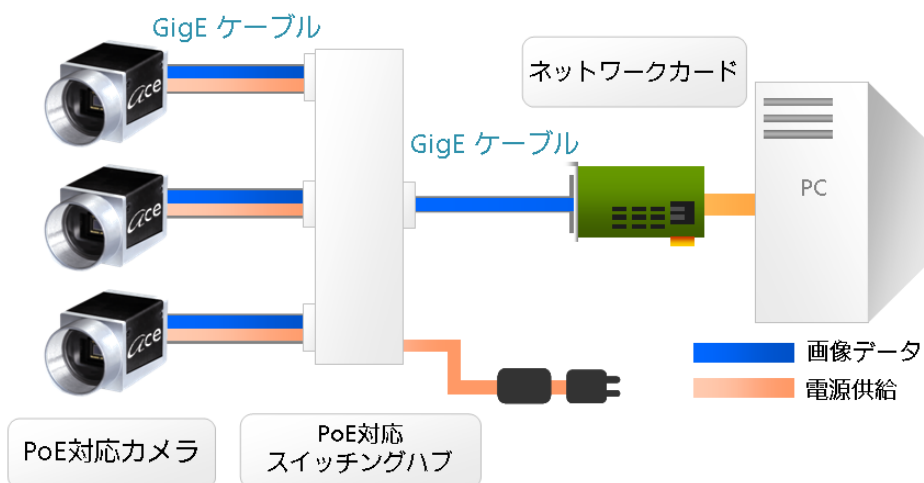

Power over Ethernet に対応した BASLER ace シリーズ

(株)リンクス/村上 慶

第1図 Power over Ethernetの給電方式

第2図 PoE カメラ接続: ネットワークカードから電源供給

第3図 PoE カメラ接続: インジェクターから電源供給

第4図 PoE カメラ接続: スイッチングハブから電源供給

第6図 BASLER ace シリーズ

第8図 BASLER scout シリーズ