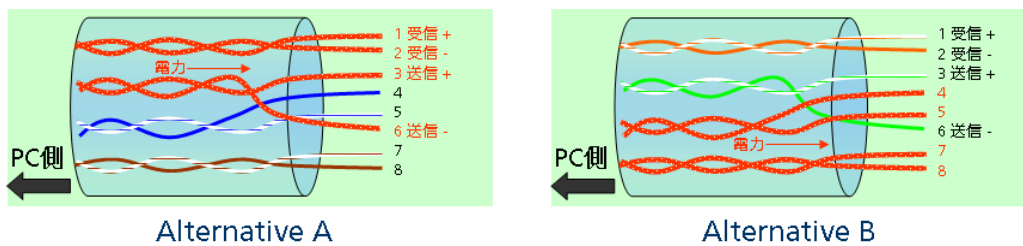

Power over Ethernet に対応した BASLER ace シリーズ

(株)リンクス/村上 慶

第1図 Power over Ethernetの給電方式

第2図 PoE カメラ接続: ネットワークカードから電源供給

第3図 PoE カメラ接続: インジェクターから電源供給

第4図 PoE カメラ接続: スイッチングハブから電源供給

第6図 BASLER ace シリーズ

第8図 BASLER scout シリーズ