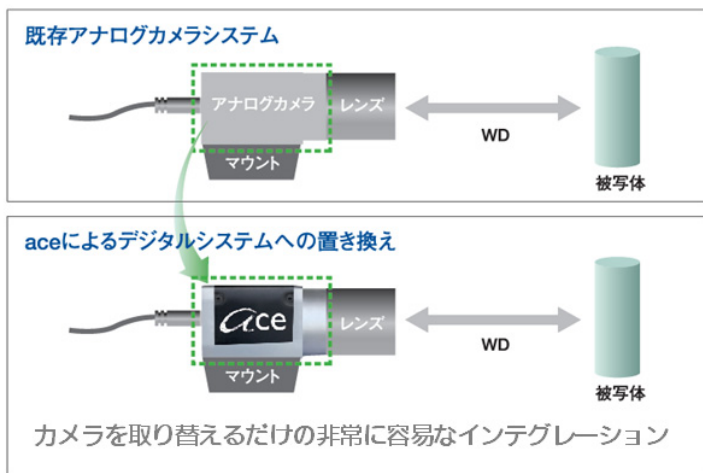

Power over Ethernet に対応した BASLER ace シリーズ

(株)リンクス/村上 慶

第1図 Power over Ethernetの給電方式

第2図 PoE カメラ接続: ネットワークカードから電源供給

第3図 PoE カメラ接続: インジェクターから電源供給

第4図 PoE カメラ接続: スイッチングハブから電源供給

第6図 BASLER ace シリーズ

第8図 BASLER scout シリーズ