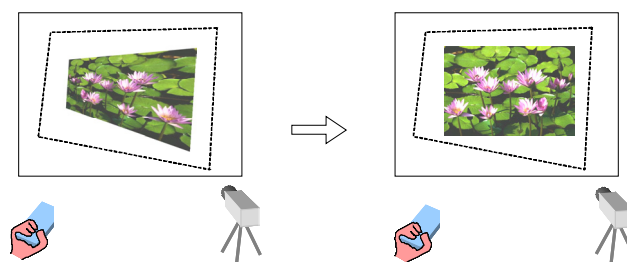

# 携帯型プロジェクタのためのプロジェクタカメラシステムの 自動キャリブレーション

東北大学 / 岡谷 貴之

第1図 携帯型の小型プロジェクタを使った映像メディアシステム

第2図 プロジェクタとカメラと一緒に動く場合と、  
カメラが静止しプロジェクタのみが動く場合。

第3図 自動キャリブレーションの応用例：プロジェクタの動きをキャンセルする映像の補正を行いながら、投影像の台形・平行四辺形歪みを自動的に除去する。

第7図 画像補償と自動キャリブレーションの実行情例。

左上：システム概要。右上：画像補償のみ。下段：キャリブレーション後の状態。