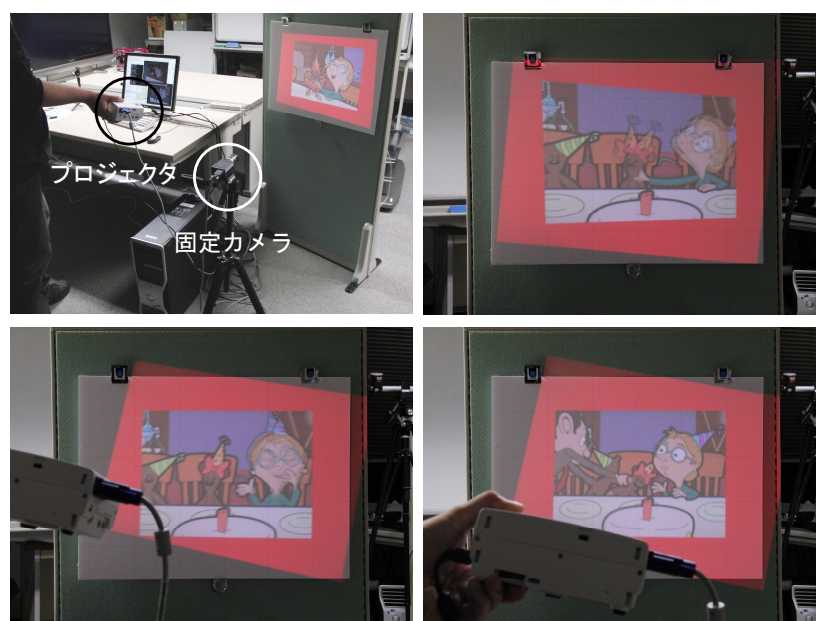

# 携帯型プロジェクタのためのプロジェクタカメラシステムの 自動キャリブレーション

東北大学 / 岡谷 貴之

第1図 携帯型の小型プロジェクタを使った映像メディアシステム

第2図 プロジェクタとカメラと一緒に動く場合と、  
カメラが静止しプロジェクタのみが動く場合。

第3図 自動キャリブレーションの応用例：プロジェクタの動きをキャンセルする映像の補正を行いながら、投影像の台形・平行四辺形歪みを自動的に除去する。

第7図 画像補償と自動キャリブレーションの実行情例。

左上：システム概要。右上：画像補償のみ。下段：キャリブレーション後の状態。