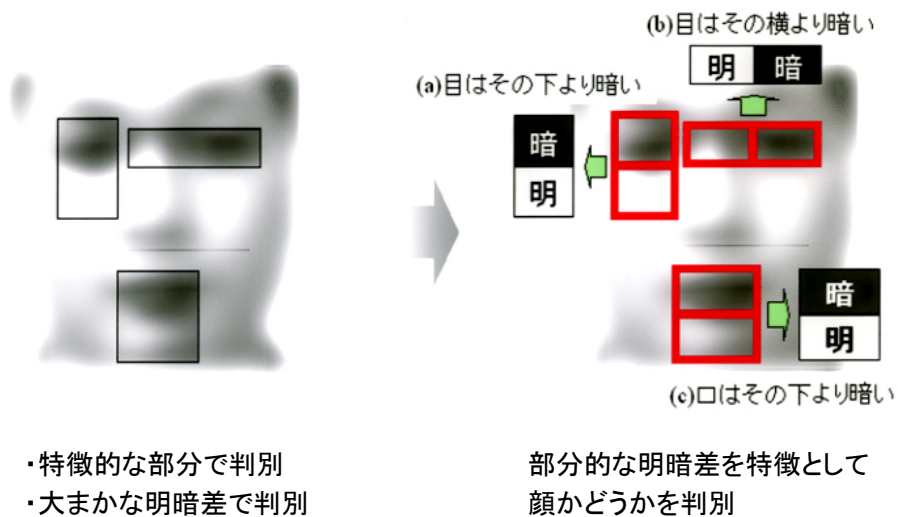

横顔まで対応した高速顔検出ハードウェア

OKAO® Vision 顔検出 IP ver2

オムロン(株)/今江文一

第 2 図

第 4 図