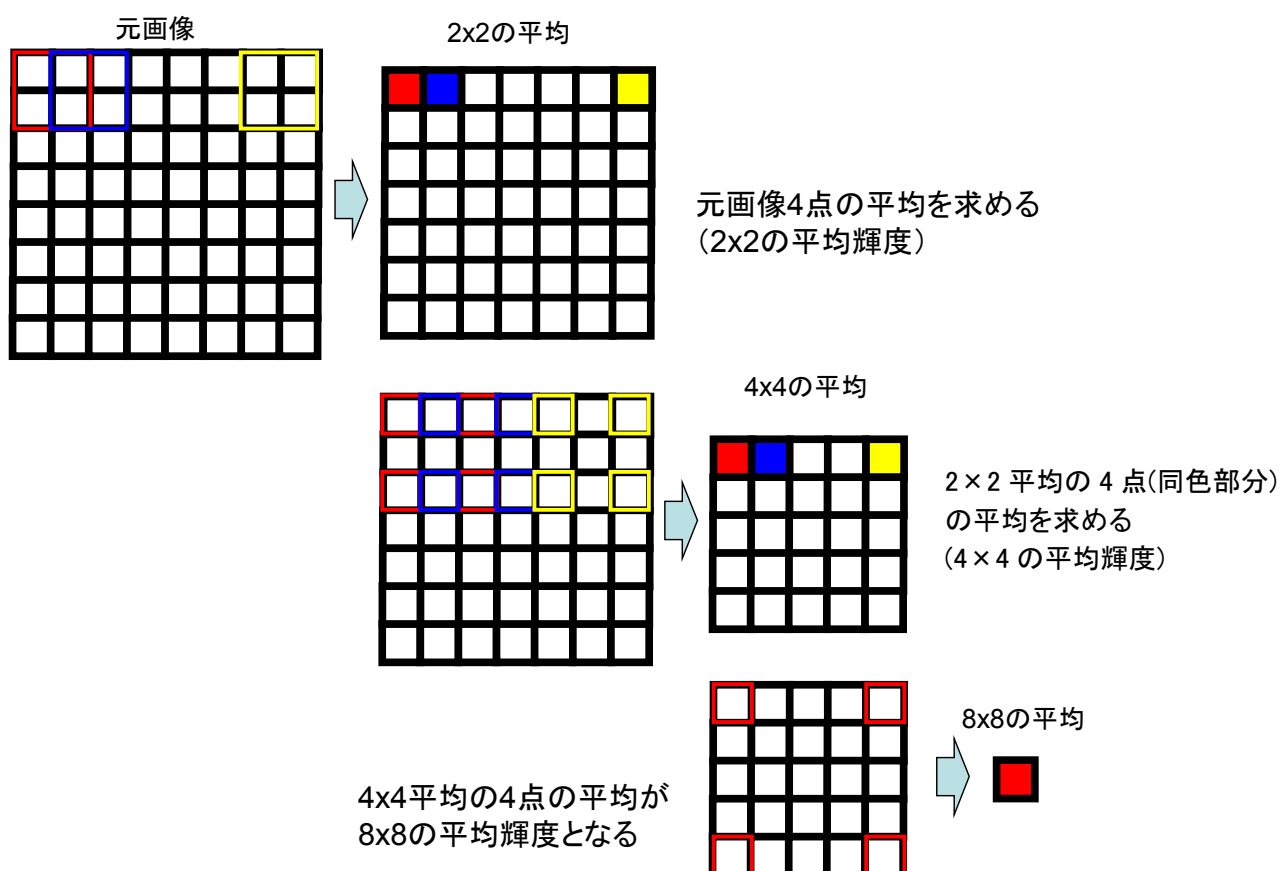

横顔まで対応した高速顔検出ハードウェア

OKAO® Vision 顔検出 IP ver2

オムロン(株)/今江文一

第 2 図

第 4 図