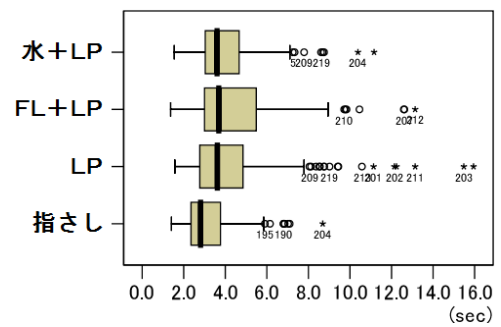

レーザポインタの光路の可視化

指向表現が可能なレーザポインタによる実物体の指示

大阪大学/岡本 周・酒田 信親・西田 正吾

第1図

第2図

第3図

第5図

第6図

第8図

第7図