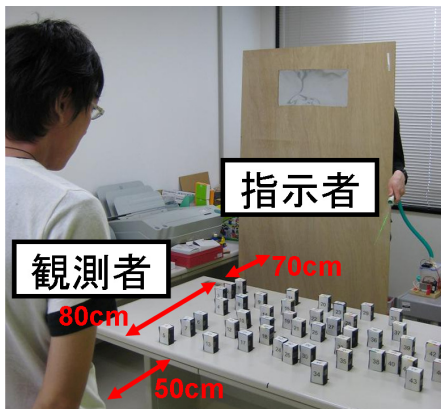

レーザポインタの光路の可視化

指向表現が可能なレーザポインタによる実物体の指示

大阪大学/岡本 周・酒田 信親・西田 正吾

第1図

第2図

第3図

第5図

第6図