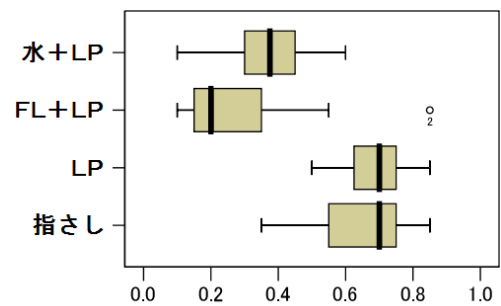

レーザポインタの光路の可視化

指向表現が可能なレーザポインタによる実物体の指示

大阪大学/岡本 周・酒田 信親・西田 正吾

第1図

第2図

第3図

第5図

第6図

第8図

第7図