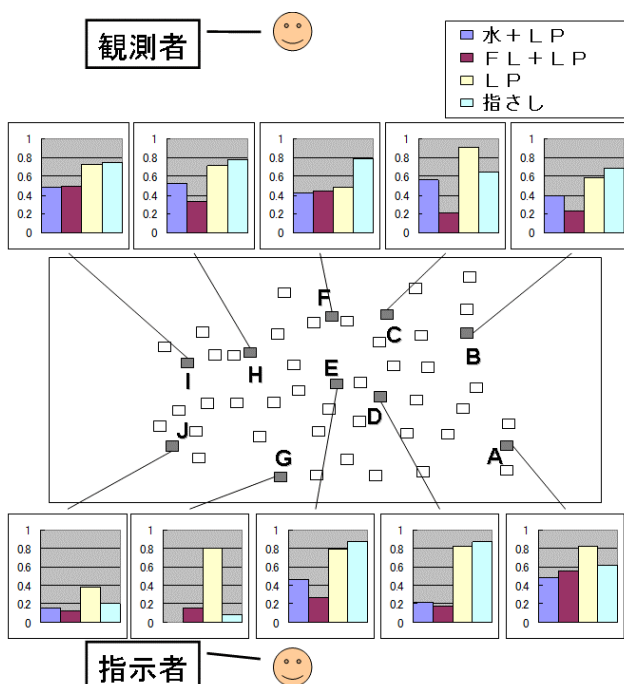

レーザポインタの光路の可視化

指向表現が可能なレーザポインタによる実物体の指示

大阪大学/岡本 周・酒田 信親・西田 正吾

第1図

第2図

第3図

第5図

第6図

第8図

第7図