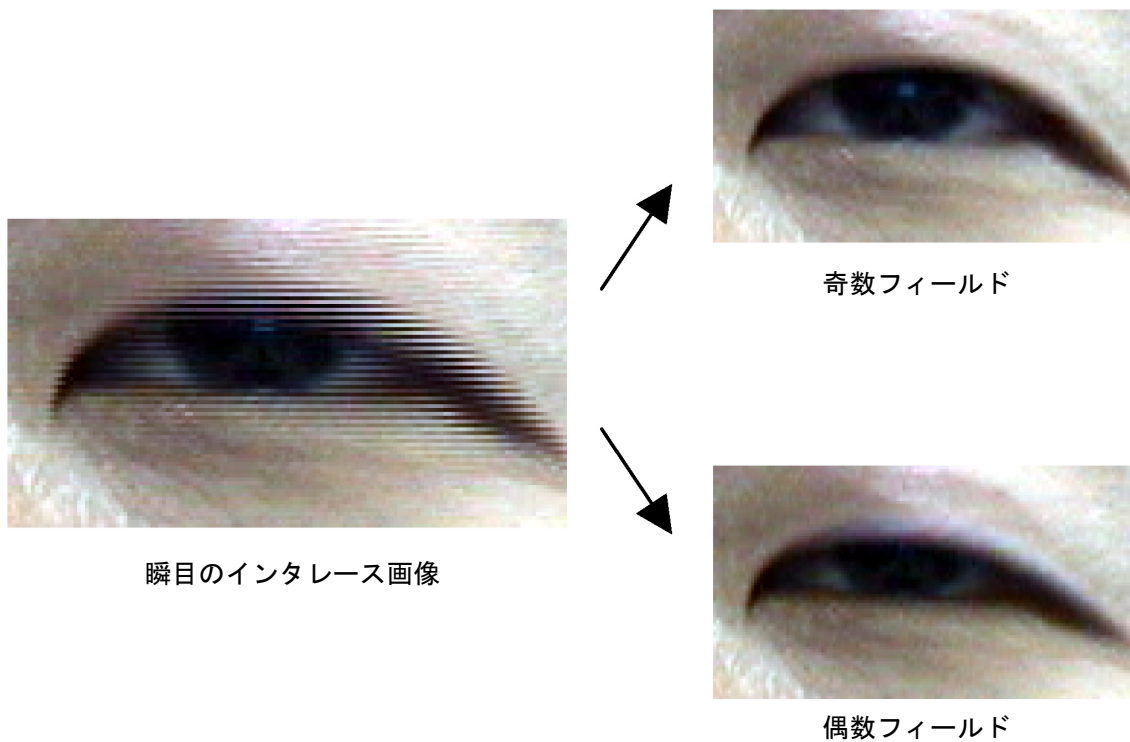

## 分割インタレース画像を用いた瞬目自動計測

関東学院大学／阿部清彦 東京電機大学・大山 実・大井尚一

第 1 図 眼球画像(左)と眼球開口部抽出結果(右)

第 2 図 瞬目のインタレース画像および分割インタレース画像