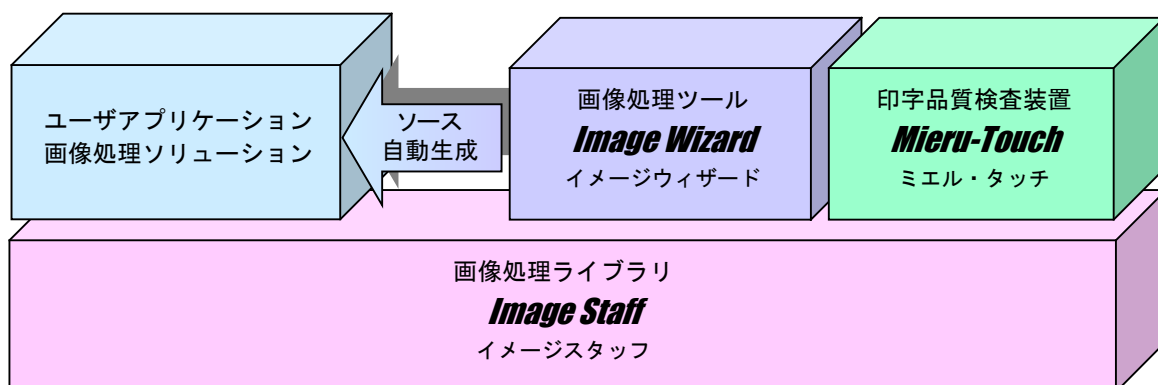

画像処理ライブラリと検査装置の開発と方向性

ライブラリ「Image Staff」、*Image Wizard*、印字品質検査装置「Mieru-Touch」

(株)ネクスト・テクノロジー／米田光成

第 1 図 関連製品ブロック図

第 2 図 イメージ・ウィザードの構成

第 3 図 Mieru ラインイメージ