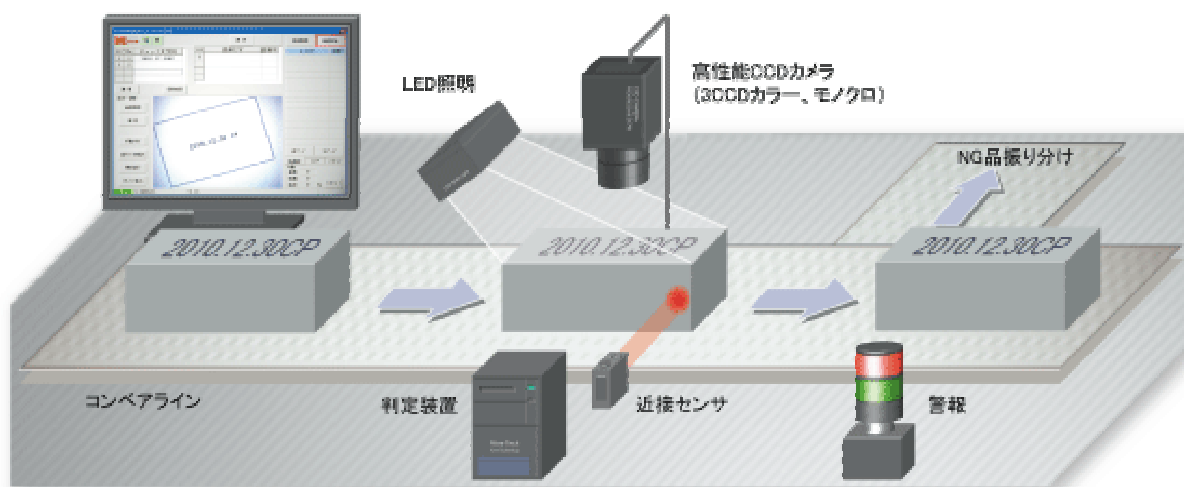

画像処理ライブラリと検査装置の開発と方向性

ライブラリ「Image Staff」、*Image Wizard*、印字品質検査装置「Mieru-Touch」

(株)ネクスト・テクノロジー／米田光成

第 1 図 関連製品ブロック図

第 2 図 イメージ・ウィザードの構成

第 3 図 Mieru ラインイメージ