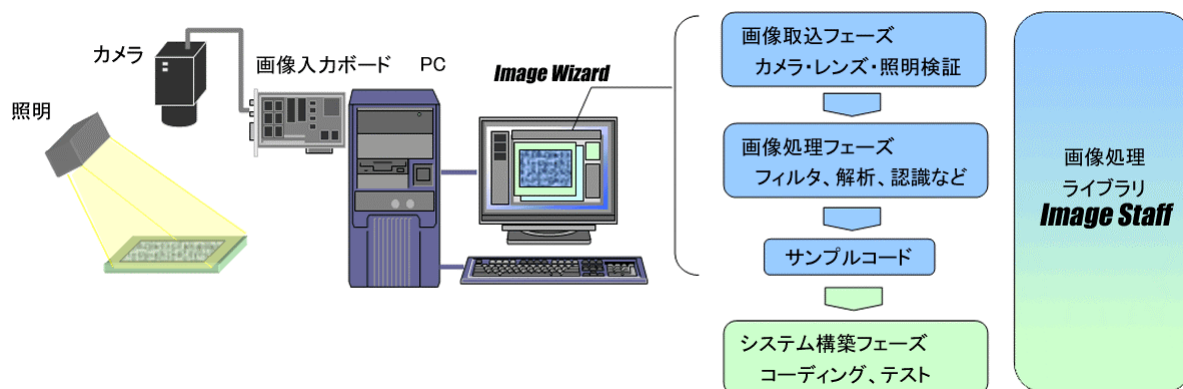

画像処理ライブラリと検査装置の開発と方向性

ライブラリ「Image Staff」、*Image Wizard*、印字品質検査装置「Mieru-Touch」

(株)ネクスト・テクノロジー／米田光成

第 1 図 関連製品ブロック図

第 2 図 イメージ・ウィザードの構成

第 3 図 Mieru ラインイメージ