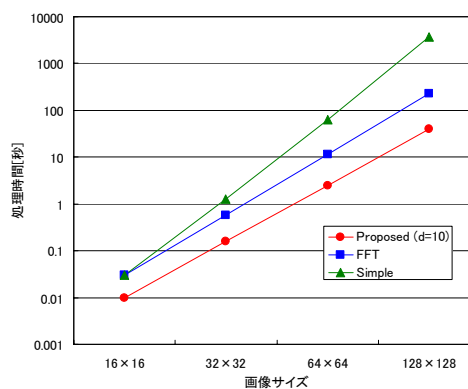

多項式を用いた画像検索

多項式を用いた画像の近似と類似度の効率的計算法

東北大学／大町真一郎 東北文化学園大学／大町方子

第 1 図

第 2 図

第 3 図

第 4 図

第 5 図

第 8 図