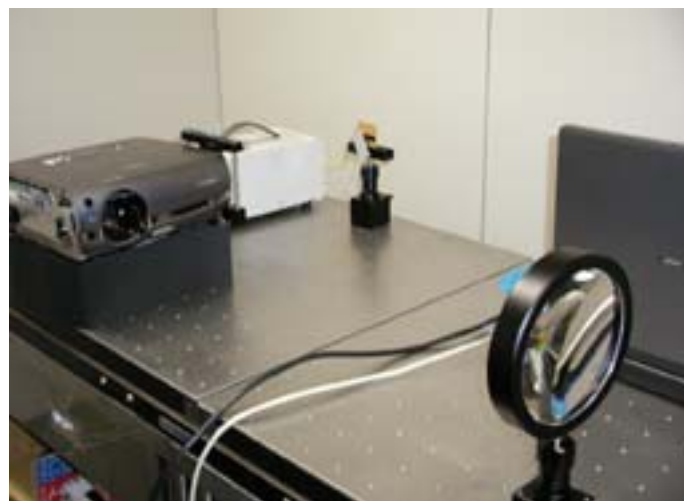

# GPUとプロジェクタを用いた電子ホログラフィシステム

簡易なりアルタイム再生を実現

千葉大学 / 伊藤智義

第 1 図 電子ホログラフィの再生手順

第 5 図 電子ホログラフィ再生装置

第 6 図 プロジェクタ内部の光学系の見取り図

第 7 図 プロジェクタを用いた電子ホログラフィ再生装置

第 8 図 カラーホログラフィ再生例 1 RGB