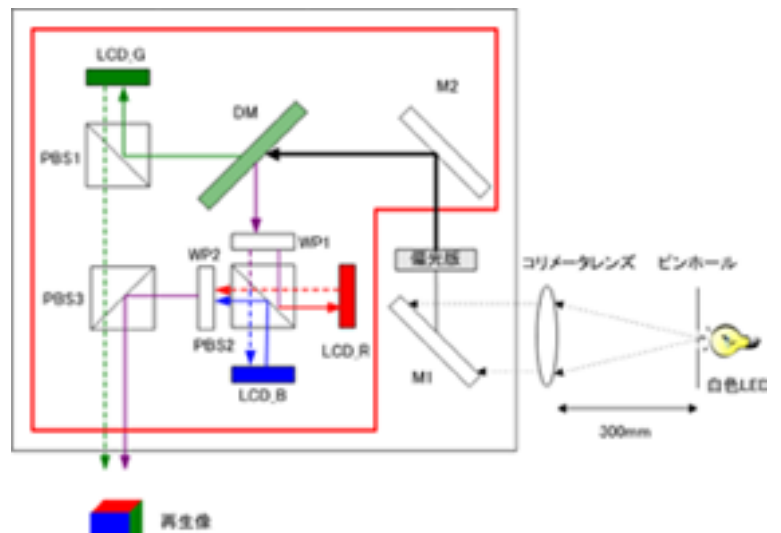

# GPUとプロジェクタを用いた電子ホログラフィシステム

簡易なりアルタイム再生を実現

千葉大学 / 伊藤智義

第 1 図 電子ホログラフィの再生手順

第 5 図 電子ホログラフィ再生装置

第 6 図 プロジェクタ内部の光学系の見取り図

第 7 図 プロジェクタを用いた電子ホログラフィ再生装置

第 8 図 カラーホログラフィ再生例 1 RGB