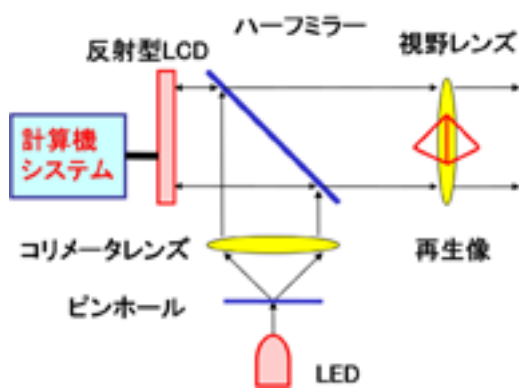

# GPUとプロジェクタを用いた電子ホログラフィシステム

簡易なりアルタイム再生を実現

千葉大学 / 伊藤智義

第 1 図 電子ホログラフィの再生手順

第 5 図 電子ホログラフィ再生装置

第 6 図 プロジェクタ内部の光学系の見取り図

第 7 図 プロジェクタを用いた電子ホログラフィ再生装置

第 8 図 カラーホログラフィ再生例 1 RGB

第 9 図 カラーホログラフィ再生例 2 CMY

第 10 図 カラーホログラフィ再生例 3 W