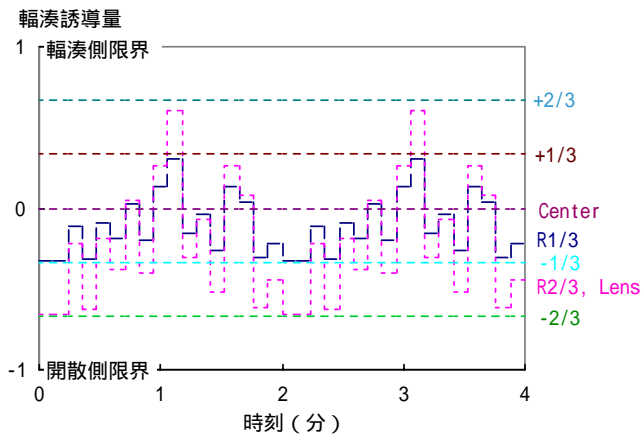

# ステレオ映像観視が視機能に及ぼす影響

## 視覚疲労の定量化と軽減のための指針

N H K 放送技術研究所 / 江本 正喜

第 1 図 輻湊負荷量の時刻変化 (2 週間分)

第 7 図