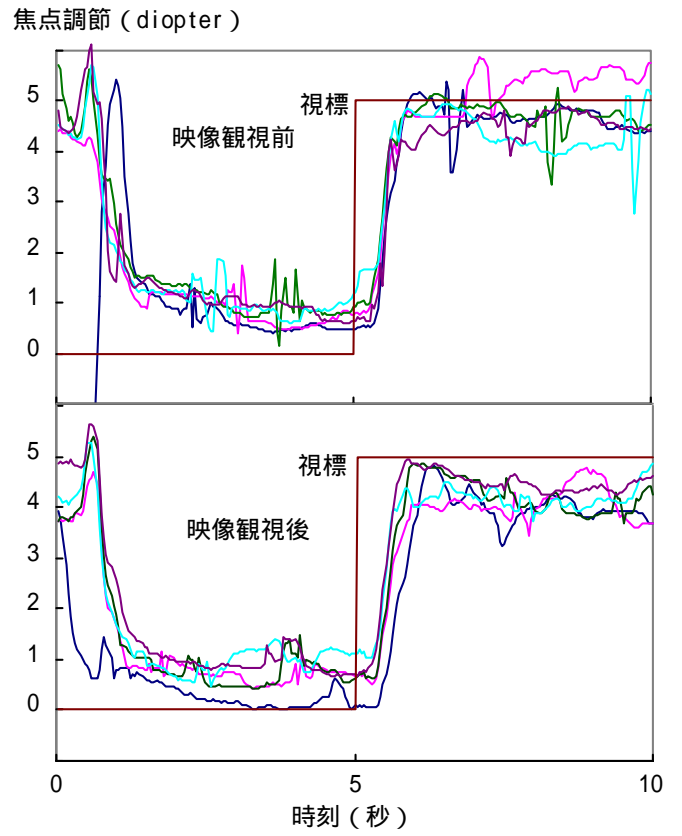

# ステレオ映像観視が視機能に及ぼす影響

## 視覚疲労の定量化と軽減のための指針

N H K 放送技術研究所 / 江本 正喜

第 1 図 輻湊負荷量の時刻変化 (2 週間分)

第 7 図