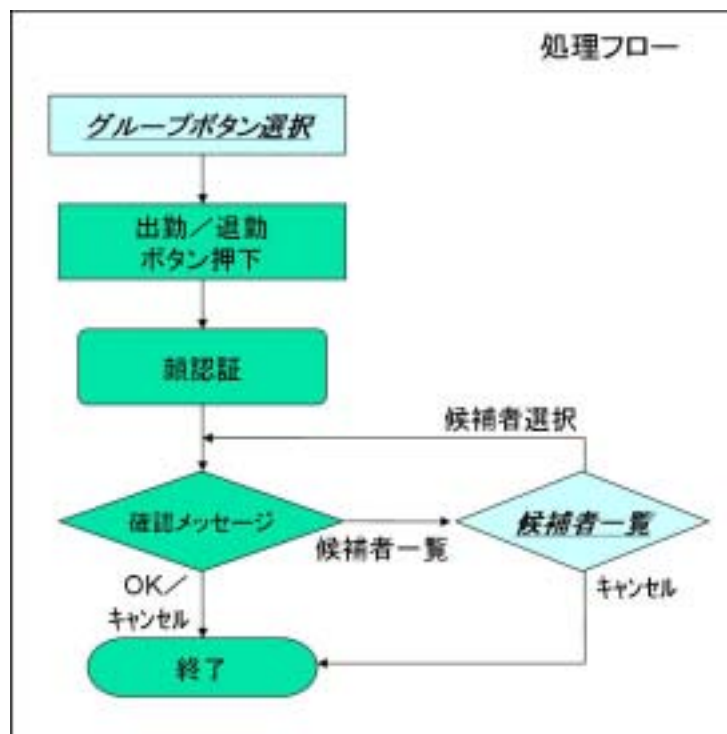

# 顔検出／照合エンジン「NeoFace」を活用した出退勤管理システムの事例及び セキュリティ製品「顔跡／KAOATO™」のご紹介

九州日本電気ソフトウェア(株)／森 誠一郎

第 1 図

第 2 図 処理フロー

Findsearch

検索条件

絞り込み条件

所属先

カテゴリ

日時範囲

始点

終点

日時帯

検索実行

検索結果

トピック検索