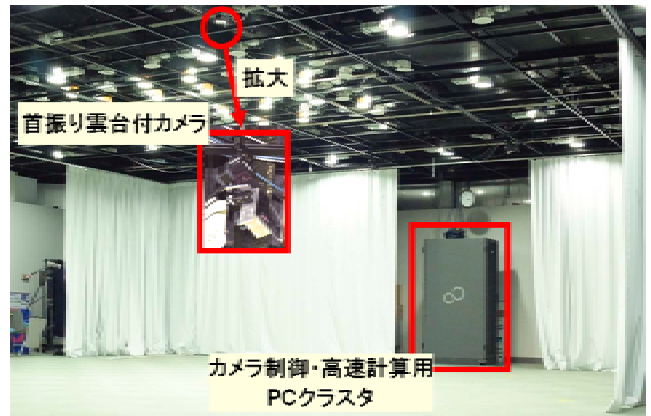

シリーズ: 研究室紹介-2  
奈良先端科学技術大学院大学情報科学研究科  
知能情報処理学講座  
奈良先端科学技術大学院大学 / 木戸出正繼・浮田宗伯・波部 育

第 1 図 人体・着衣のオンライン形状解析

第 2 図 人間の行動を支援する親和的  
コミュニケーションロボット

第 3 図 3次元ビデオ撮影スタジオ