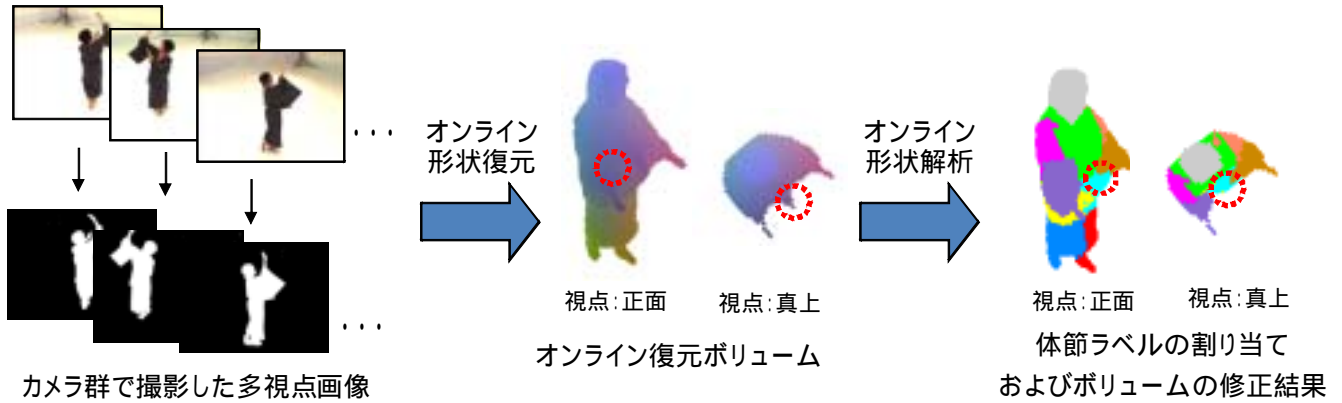

シリーズ: 研究室紹介-2  
奈良先端科学技術大学院大学情報科学研究科  
知能情報処理学講座  
奈良先端科学技術大学院大学 / 木戸出正繼・浮田宗伯・波部 育

第 1 図 人体・着衣のオンライン形状解析

第 2 図 人間の行動を支援する親和的  
コミュニケーションロボット

第 3 図 3次元ビデオ撮影スタジオ