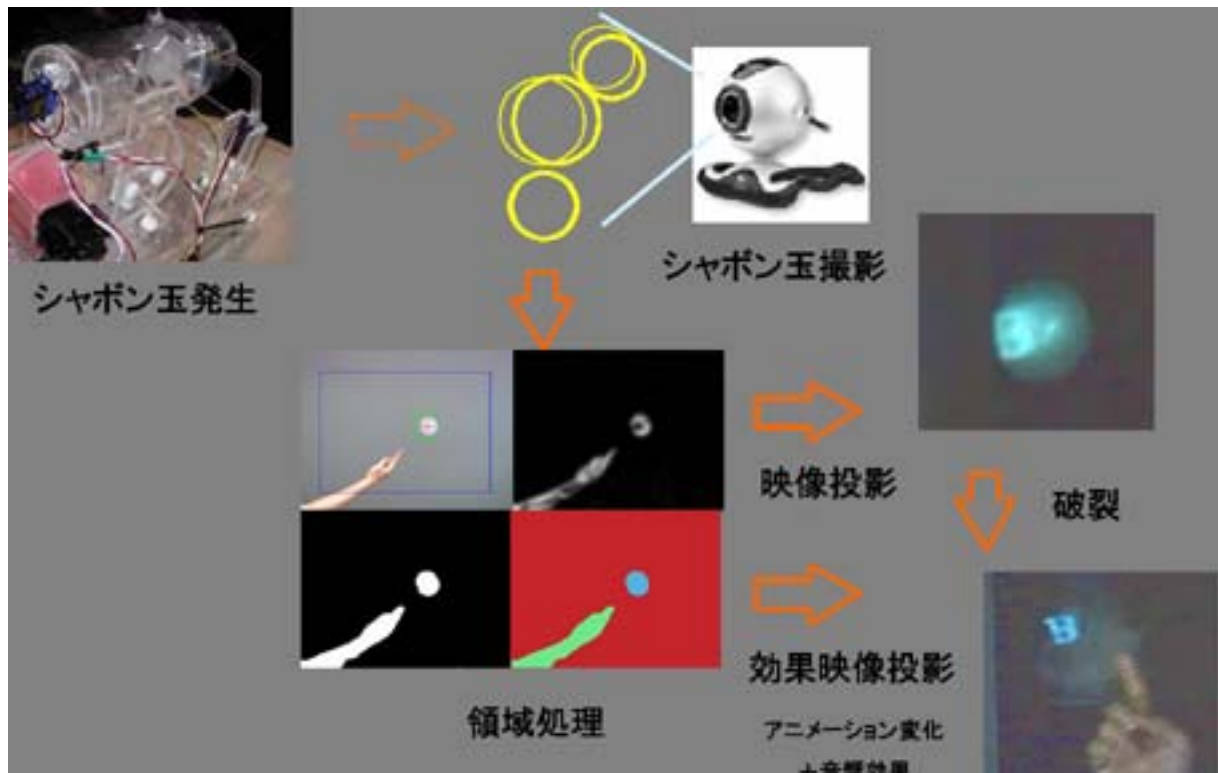

バブルディスプレイ方式の実装と応用

シャボン玉に煙をいれてスクリーンとしたファンタクションシステムの構成

筑波大学 / 白鳥和人・中村正宏・稲葉 剛・玉置 淳・星野准一

第 1 図

第 2 図

第 3 図

第 4 図

第 7 図