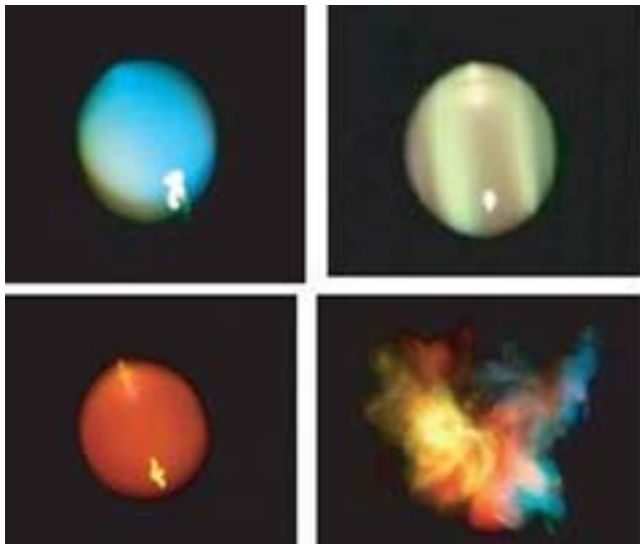

バブルディスプレイ方式の実装と応用

シャボン玉に煙をいれてスクリーンとしたファンタクションシステムの構成

筑波大学 / 白鳥和人・中村正宏・稲葉 剛・玉置 淳・星野准一

第 1 図

第 2 図

第 3 図

第 4 図

第 7 図

第 8 図

第9図

第10図

第11図

第12図

第13図