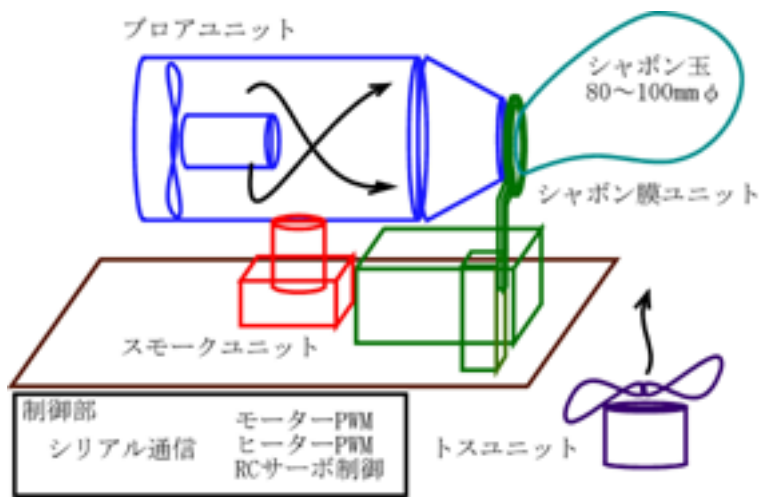

バブルディスプレイ方式の実装と応用

シャボン玉に煙をいれてスクリーンとしたファンタクションシステムの構成

筑波大学 / 白鳥和人・中村正宏・稲葉 剛・玉置 淳・星野准一

第 1 図

第 2 図

第 3 図

第 4 図

第 7 図

第 8 図

第9図

第10図

第11図

第12図

第13図