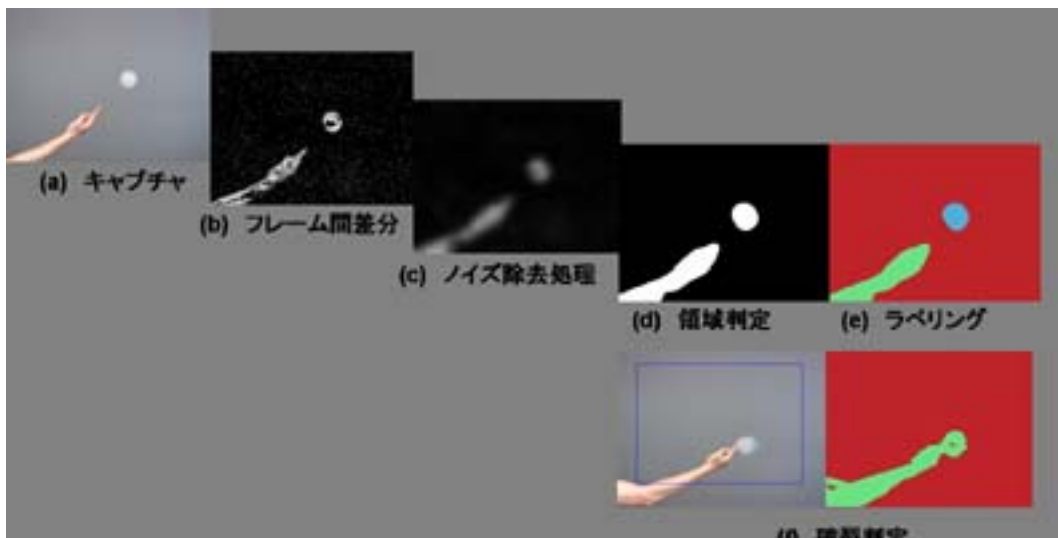

バブルディスプレイ方式の実装と応用

シャボン玉に煙をいれてスクリーンとしたファンタクションシステムの構成

筑波大学 / 白鳥和人・中村正宏・稲葉 剛・玉置 淳・星野准一

第 1 図

第 2 図

第 3 図

第 4 図

第 7 図