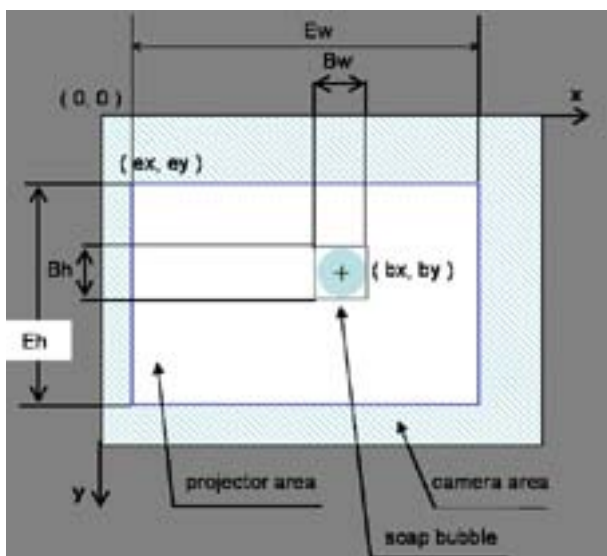

バブルディスプレイ方式の実装と応用

シャボン玉に煙をいれてスクリーンとしたファンタクションシステムの構成

筑波大学 / 白鳥和人・中村正宏・稲葉 剛・玉置 淳・星野准一

第 1 図

第 2 図

第 3 図

第 4 図

第 7 図