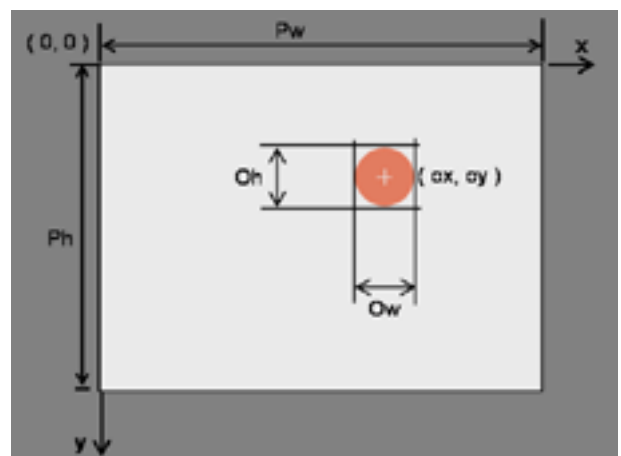

バブルディスプレイ方式の実装と応用

シャボン玉に煙をいれてスクリーンとしたファンタクションシステムの構成

筑波大学 / 白鳥和人・中村正宏・稲葉 剛・玉置 淳・星野准一

第 1 図

第 2 図

第 3 図

第 4 図

第 7 図

第 8 図

第9図

第10図

第11図

第12図

第13図