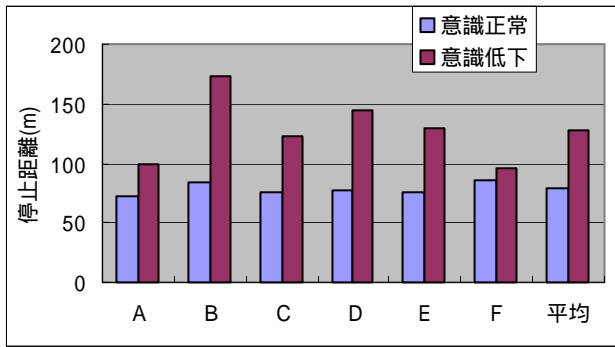

## DALSA PCI Express バス対応フレームグラバボードの取り組み

DALSA Asia Pacific / 熊澤 崇

写真 1

写真 2

第 3 図 各意識状態の反応時間

第 10 図 各意識状態の停止距離