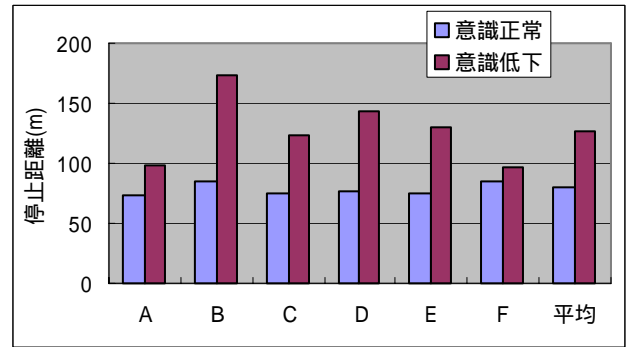

## DALSA PCI Express バス対応フレームグラバボードの取り組み

DALSA Asia Pacific / 熊澤 崇

写真 1

写真 2

第 3 図 各意識状態の反応時間

第 10 図 各意識状態の停止距離