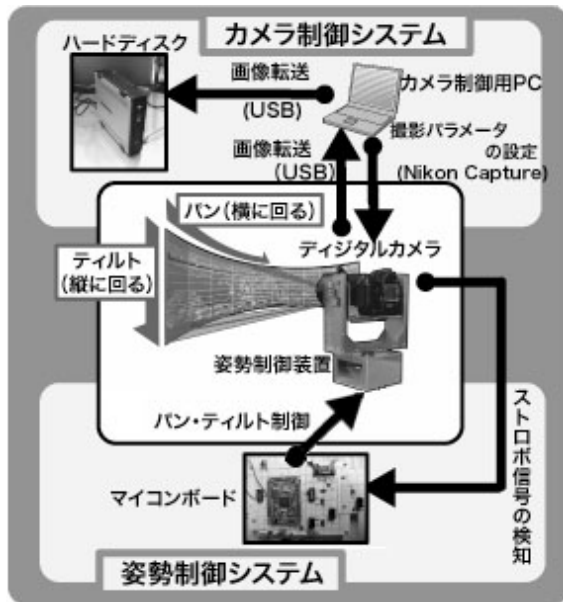

ギガピクセルフォトプロジェクト

公立はこだて未来大学 / ハルトノ ピトヨ・川嶋稔夫

図 1 撮影制御システムの概要

図 2 函館山展望台からの撮影のようす

図 3. 細分化・階層化画像

図 4. 隣接画像の対応点抽出

図 4. ある領域の解像度を順に上げる閲覧例